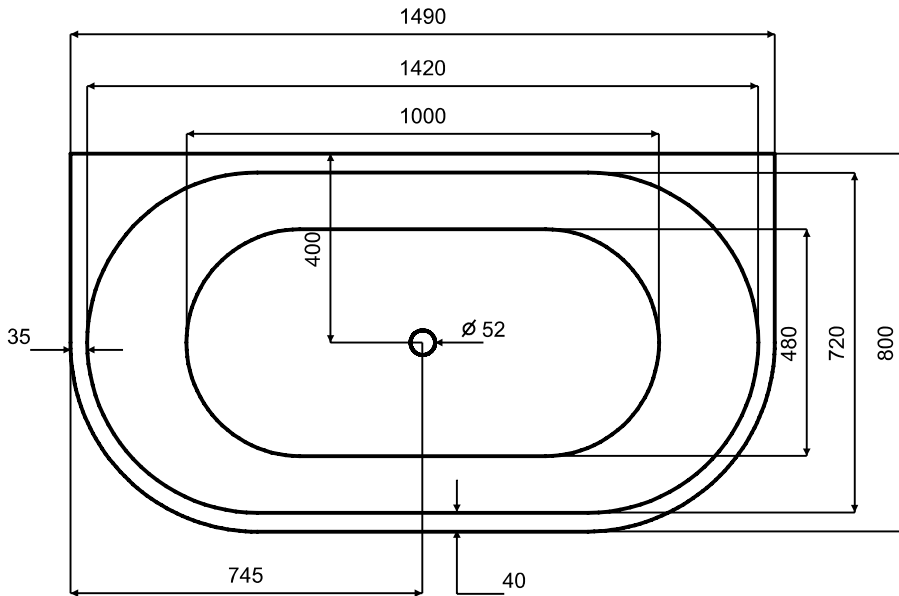

# Wanna wolnostojąca VICA NEW 150 x 80 cm odpływ klik-klak czyszczony od góry

\* Wymiary zostały podane z tolerancją:  
Długość +/- 10 mm  
Szerokość +/- 5 mm

[www.besco.eu](http://www.besco.eu)