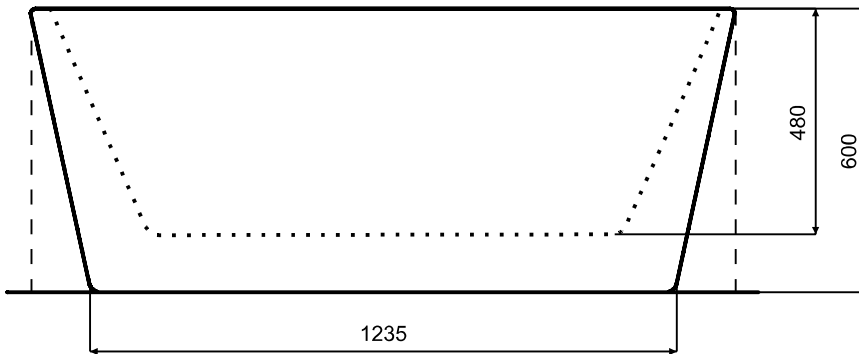

# Wanna wolnostojąca VICA NEW 150 x 80 cm odpływ klik-klak czyszczony od góry

\* Wymiary zostały podane z tolerancją:  
Długość +/- 10 mm  
Szerokość +/- 5 mm

[www.besco.eu](http://www.besco.eu)