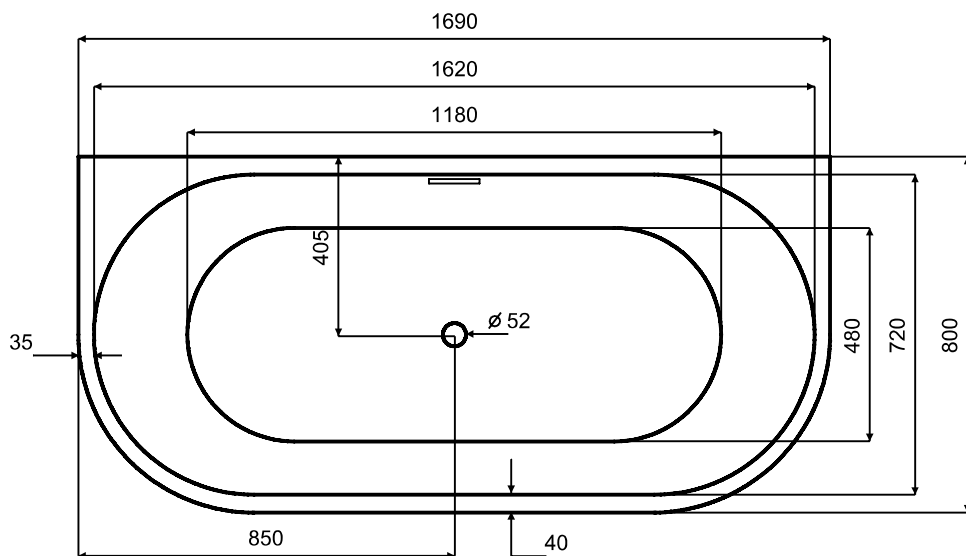

Wanna wolnostojąca VICA NEW
170x80 cm B&W / B&W matt
z przelewem szczelinowym

* Wymiary zostały podane z tolerancją:
Długość +/- 10 mm
Szerokość +/- 5 mm

www.besco.eu