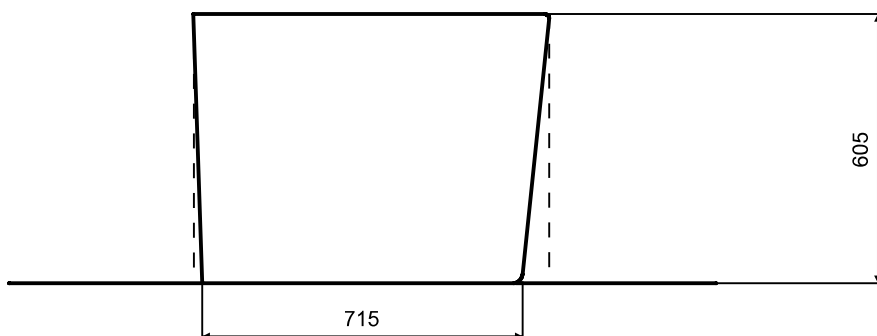

Wanna wolnostojąca VICA NEW
170x80 cm B&W / B&W matt
z przelewem szczelinowym

* Wymiary zostały podane z tolerancją:
Długość +/- 10 mm
Szerokość +/- 5 mm

www.besco.eu