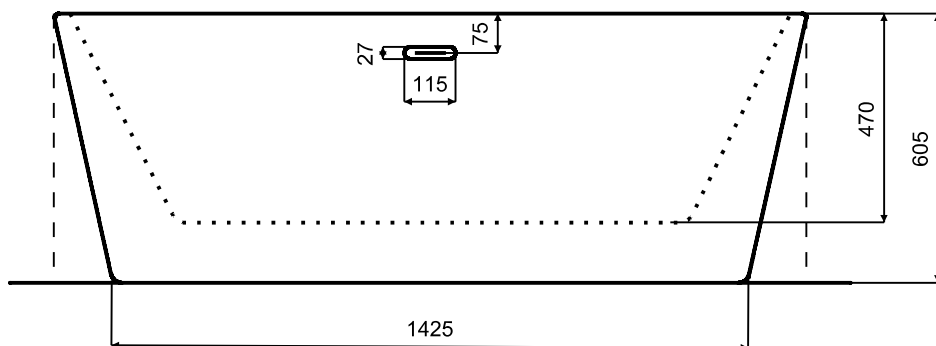

Wanna wolnostojąca VICA NEW
170x80 cm B&W / B&W matt
z przelewem szczelinowym

* Wymiary zostały podane z tolerancją:
Długość +/- 10 mm
Szerokość +/- 5 mm

www.besco.eu