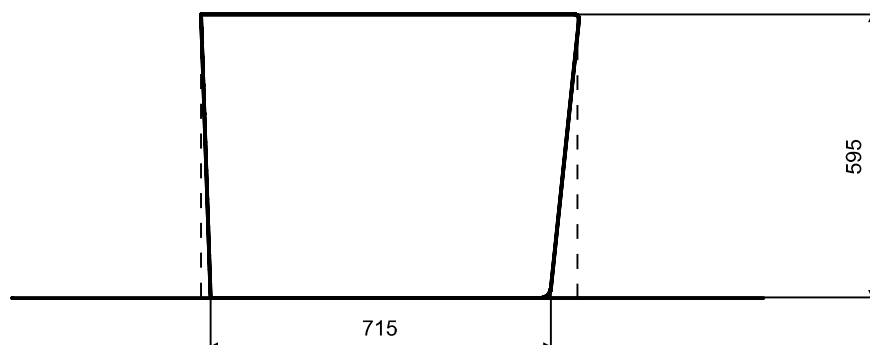

Wanna wolnostojąca VICA NEW 160x80 cm B&W / B&W matt z przelewem szczelinowym

* Wymiary zostały podane z tolerancją:
Długość +/- 10 mm
Szerokość +/- 5 mm

www.besco.eu