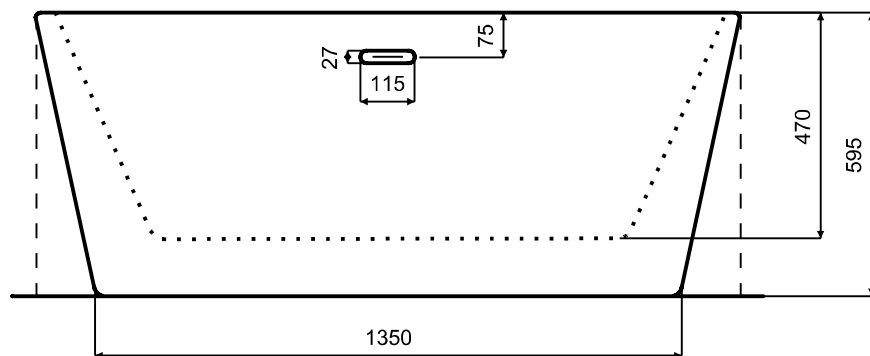

Wanna wolnostojąca VICA NEW 160x80 cm B&W / B&W matt z przelewem szczelinowym

* Wymiary zostały podane z tolerancją:
Długość +/- 10 mm
Szerokość +/- 5 mm

www.besco.eu