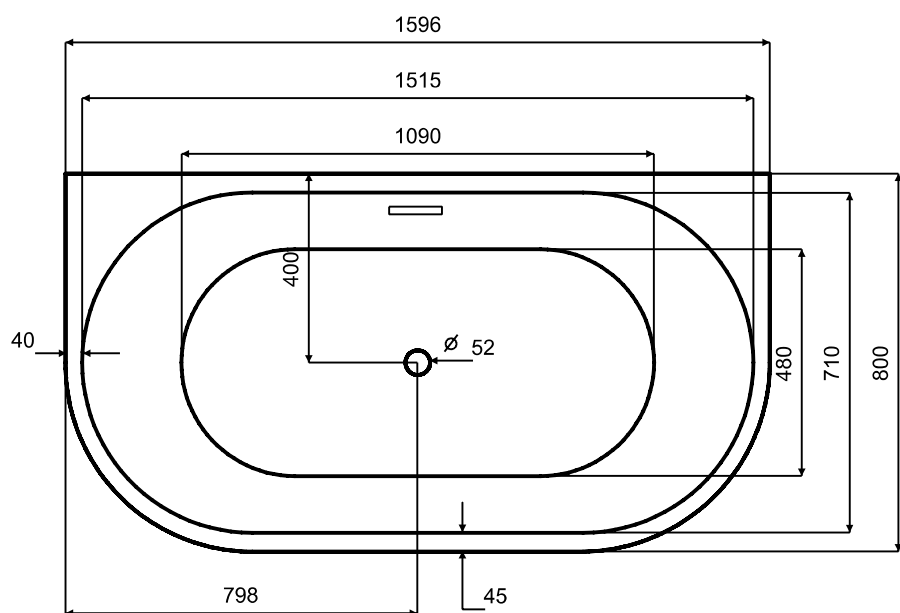

Wanna wolnostojąca VICA NEW 160x80 cm B&W / B&W matt z przelewem szczelinowym

* Wymiary zostały podane z tolerancją:
Długość +/- 10 mm
Szerokość +/- 5 mm

www.besco.eu