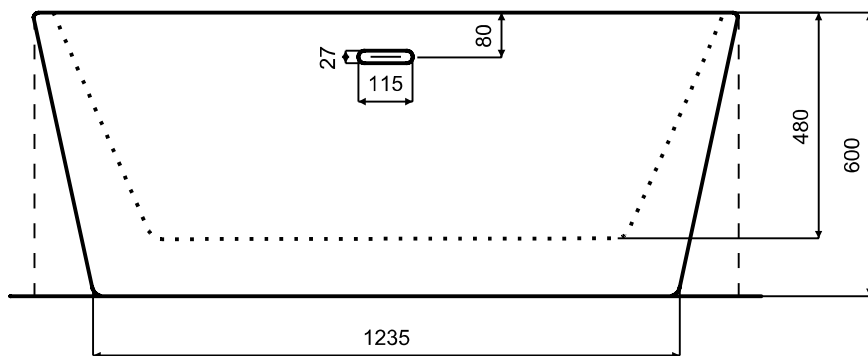

Wanna wolnostojąca VICA NEW  
150x80 cm B&W / B&W matt  
z przelewem szczelinowym

\* Wymiary zostały podane z tolerancją:  
Długość +/- 10 mm  
Szerokość +/- 5 mm

[www.besco.eu](http://www.besco.eu)