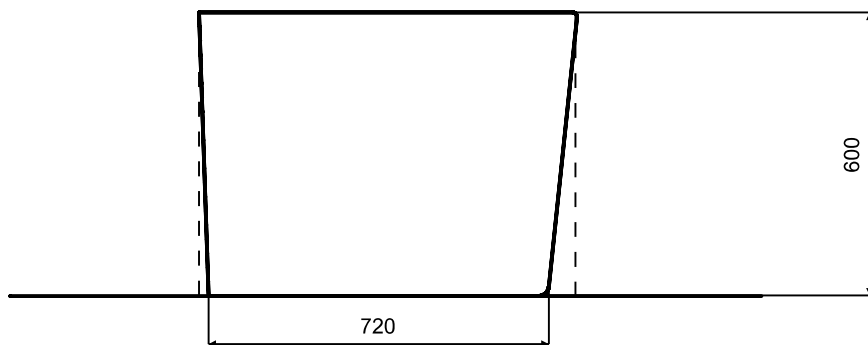

Wanna wolnostojąca VICA NEW  
150x80 cm B&W / B&W matt  
z przelewem szczelinowym

\* Wymiary zostały podane z tolerancją:  
Długość +/- 10 mm  
Szerokość +/- 5 mm

[www.besco.eu](http://www.besco.eu)