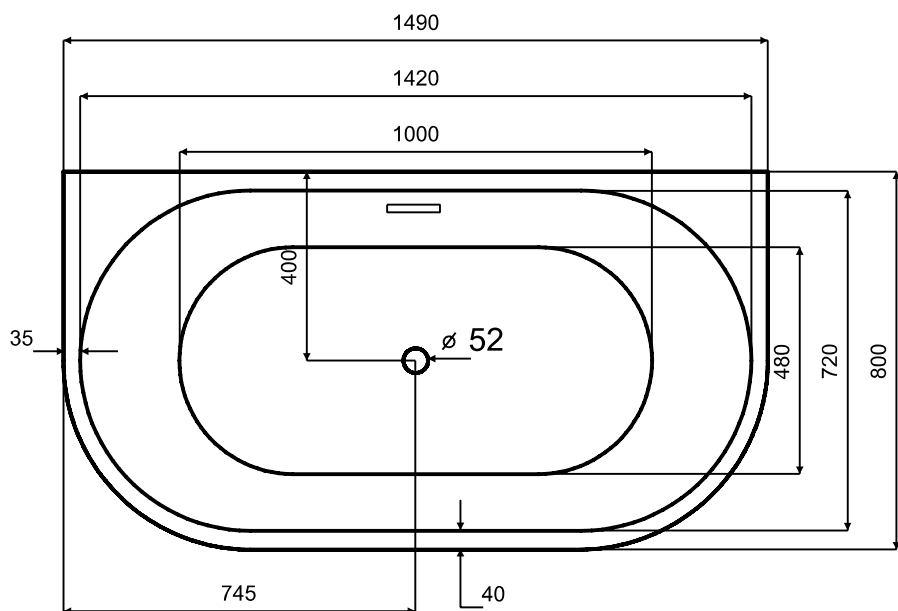

Wanna wolnostojąca VICA NEW  
150x80 cm B&W / B&W matt  
z przelewem szczelinowym

\* Wymiary zostały podane z tolerancją:  
Długość +/- 10 mm  
Szerokość +/- 5 mm

[www.besco.eu](http://www.besco.eu)