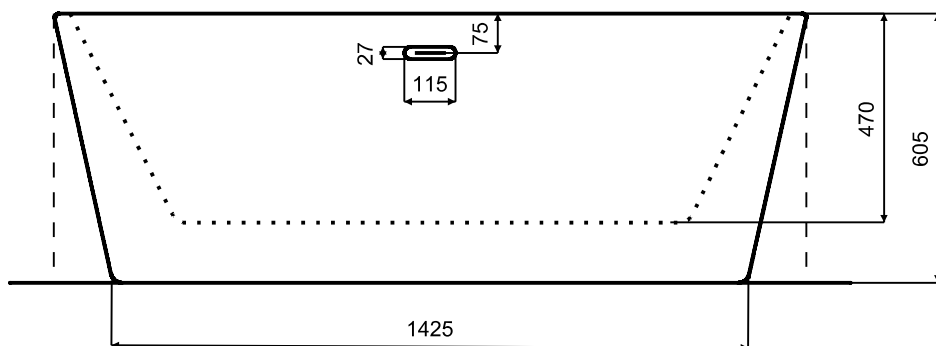

Wanna wolnostojąca VICA NEW 170 x 80 cm

* Wymiary zostały podane z tolerancją:
Długość +/- 10 mm
Szerokość +/- 5 mm

www.besco.eu