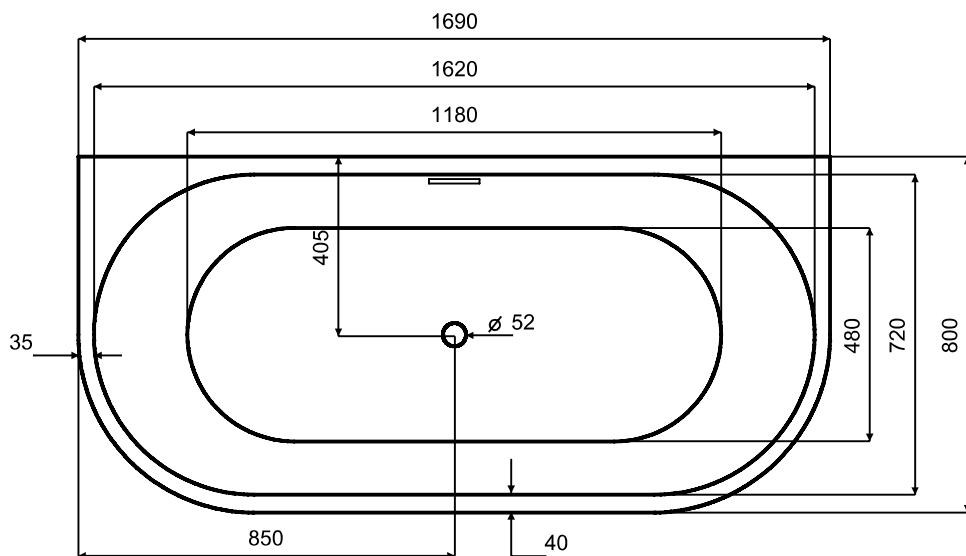

Wanna wolnostojąca VICA NEW 170 x 80 cm

* Wymiary zostały podane z tolerancją:
Długość +/- 10 mm
Szerokość +/- 5 mm

www.besco.eu