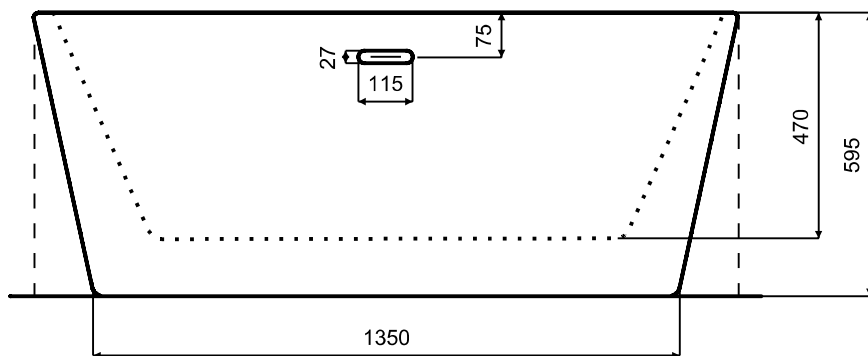

Wanna wolnostojąca VICA NEW 160 x 80 cm

* Wymiary zostały podane z tolerancją:
Długość +/- 10 mm
Szerokość +/- 5 mm

www.besco.eu