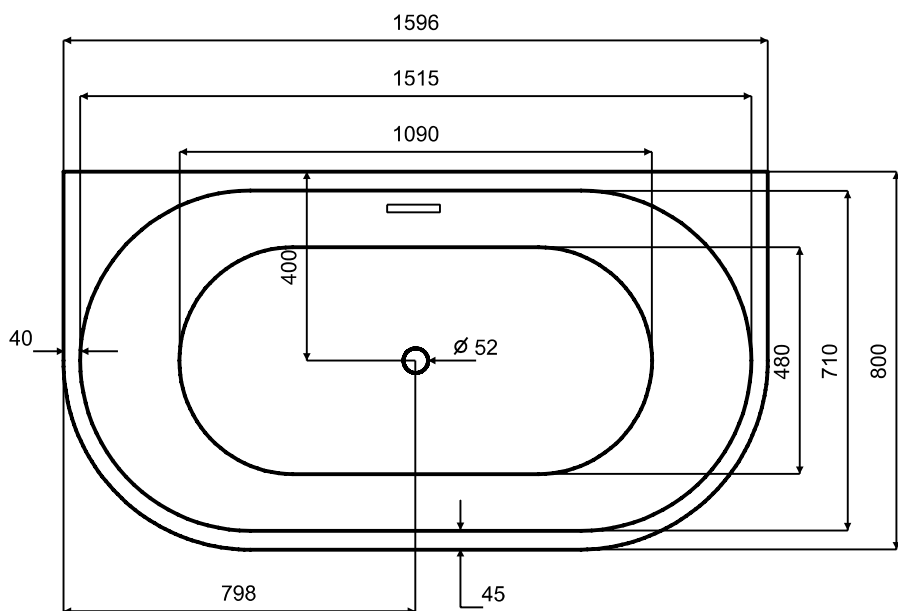

Wanna wolnostojąca VICA NEW 160 x 80 cm

* Wymiary zostały podane z tolerancją:
Długość +/- 10 mm
Szerokość +/- 5 mm

www.besco.eu