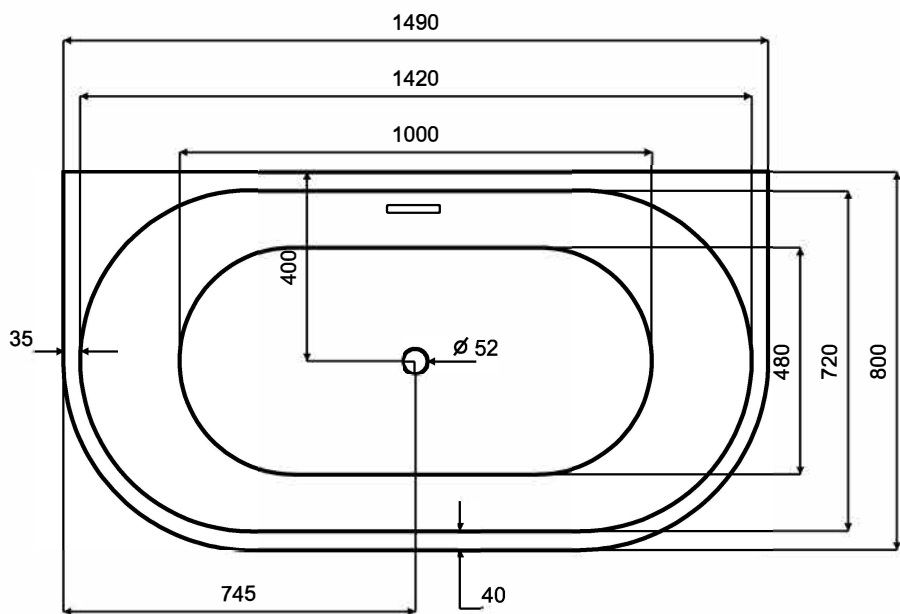

# Wanna wolnostojąca VICA NEW 150 x 80 cm

\* Wymiary zostały podane z tolerancją:  
Długość +/- 10 mm  
Szerokość +/- 5 mm