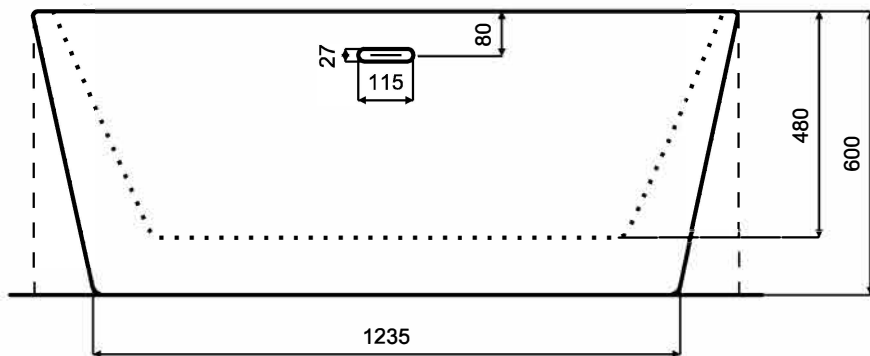

# Wanna wolnostojąca VICA NEW 150 x 80 cm

\* Wymiary zostały podane z tolerancją:  
Długość +/- 10 mm  
Szerokość +/- 5 mm