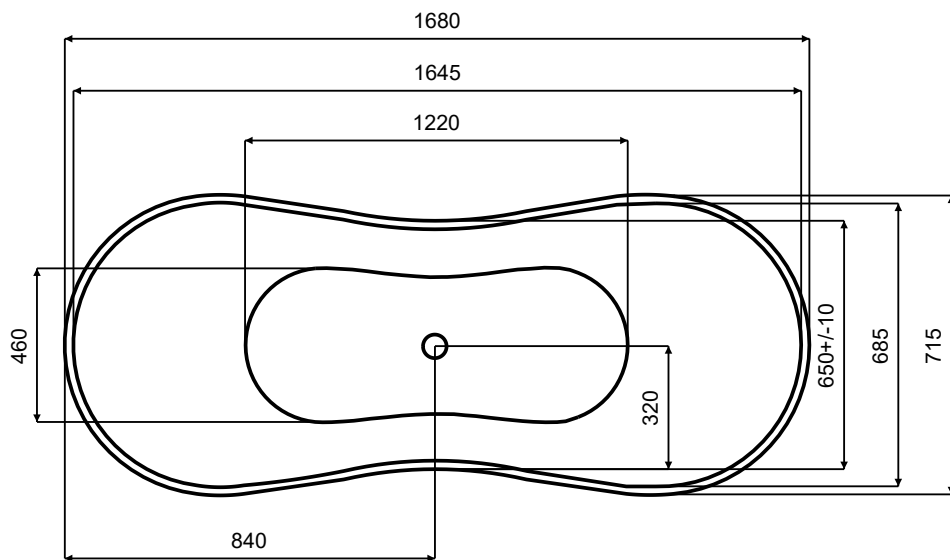

Wanna wolnostojąca VIYA
B&W / B&W matt
170x70 cm

* Wymiary zostały podane z tolerancją:
Długość +/- 10 mm
Szerokość +/- 5 mm