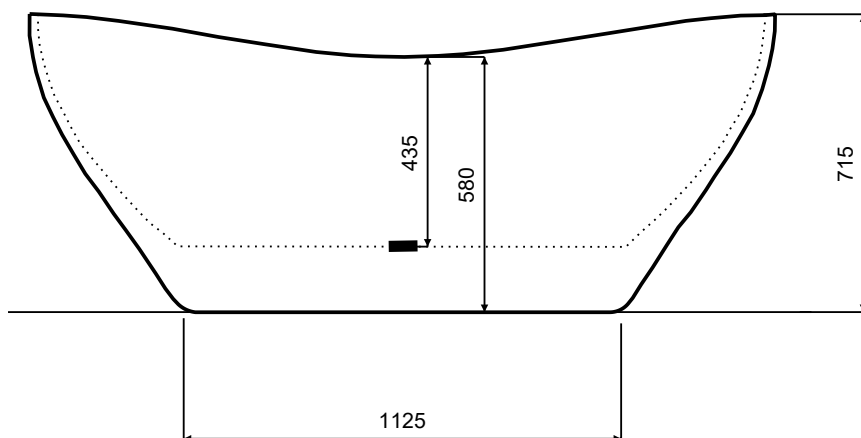

Wanna wolnostojąca VIYA
B&W / B&W matt
170x70 cm

* Wymiary zostały podane z tolerancją:
Długość +/- 10 mm
Szerokość +/- 5 mm