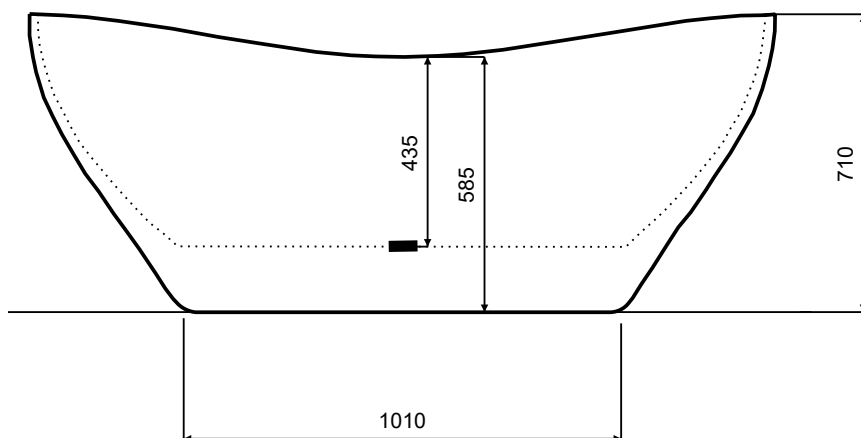

Wanna wolnostojąca VIYA
B&W / B&W matt
160x70 cm

* Wymiary zostały podane z tolerancją:
Długość +/- 10 mm
Szerokość +/- 5 mm