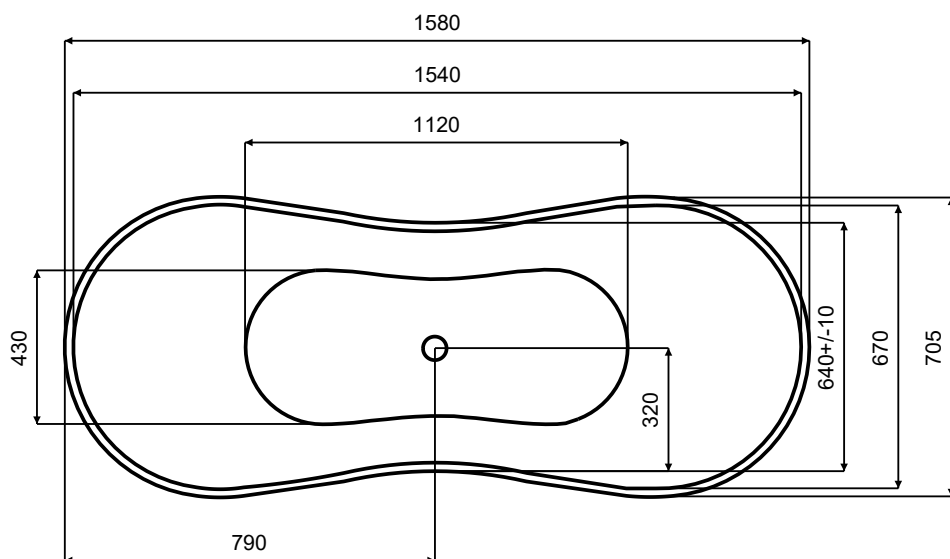

Wanna wolnostojąca VIYA
B&W / B&W matt
160x70 cm

* Wymiary zostały podane z tolerancją:
Długość +/- 10 mm
Szerokość +/- 5 mm