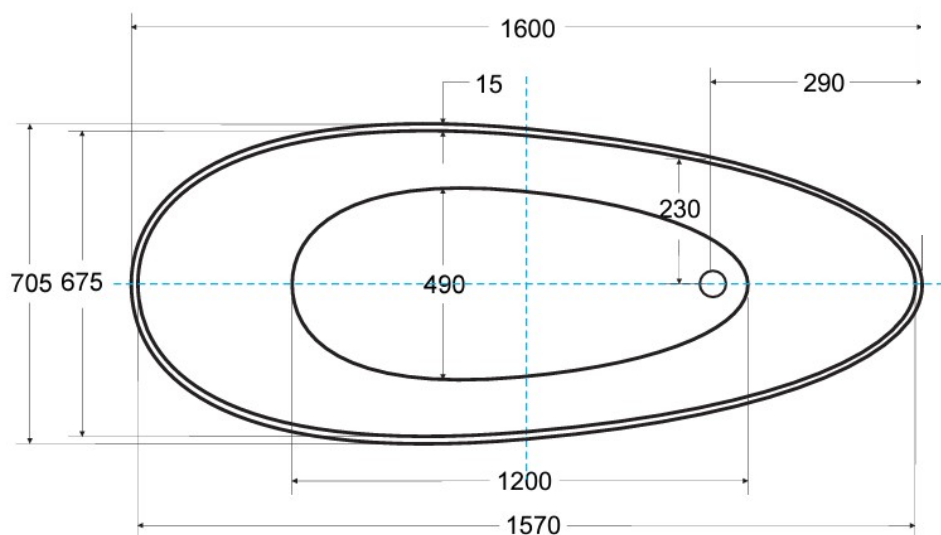

Wanna wolnostojąca GOYA
B&W / B&W matt
160x70 cm

* Wymiary zostały podane z tolerancją:
Długość +/- 10 mm
Szerokość +/- 5 mm