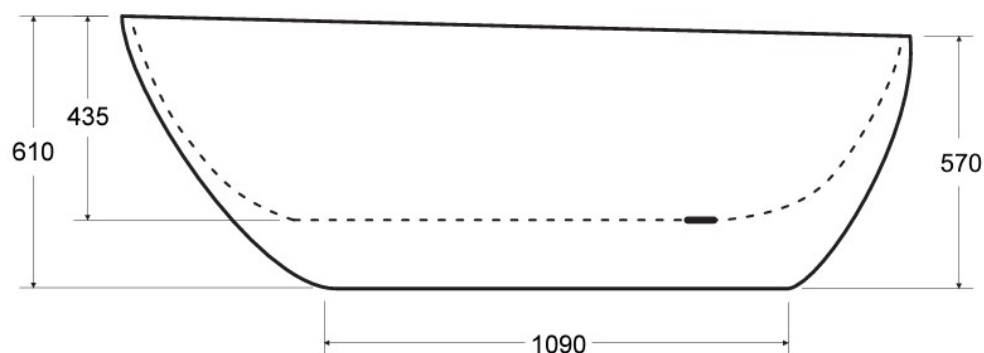

Wanna wolnostojąca GOYA
B&W / B&W matt
160x70 cm

* Wymiary zostały podane z tolerancją:
Długość +/- 10 mm
Szerokość +/- 5 mm