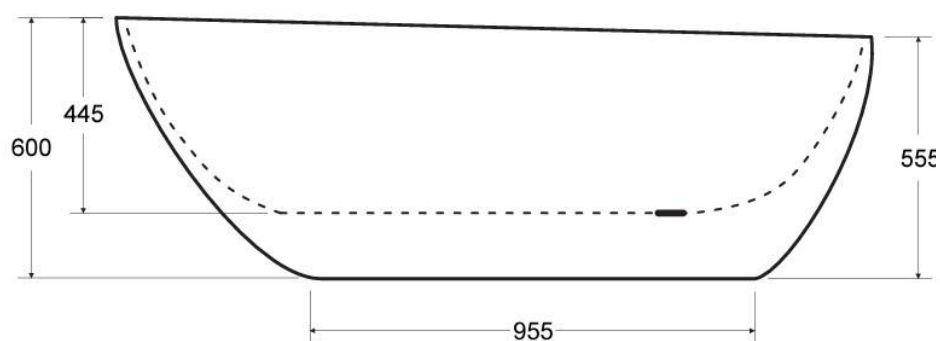

Wanna wolnostojąca GOYA  
B&W / B&W matt  
142x62 cm

\* Wymiary zostały podane z tolerancją:  
Długość +/- 10 mm  
Szerokość +/- 5 mm