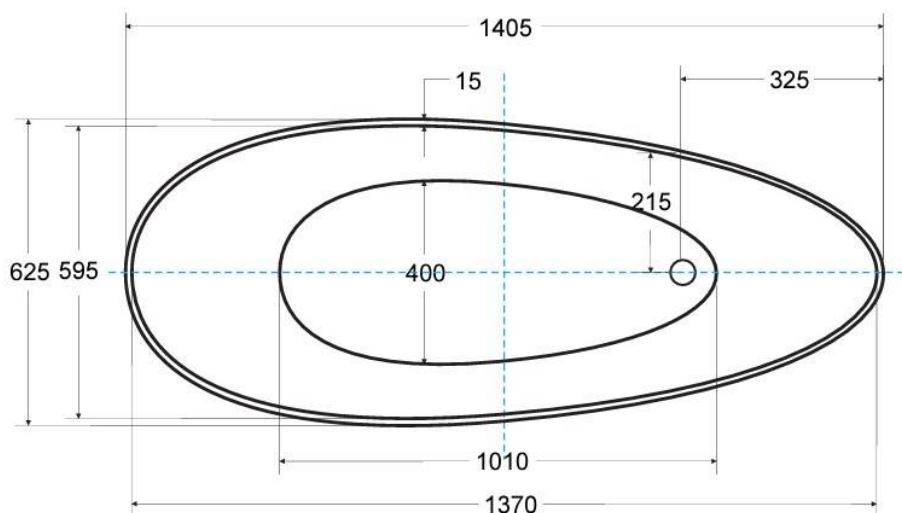

Wanna wolnostojąca GOYA  
B&W / B&W matt  
142x62 cm

\* Wymiary zostały podane z tolerancją:  
Długość +/- 10 mm  
Szerokość +/- 5 mm