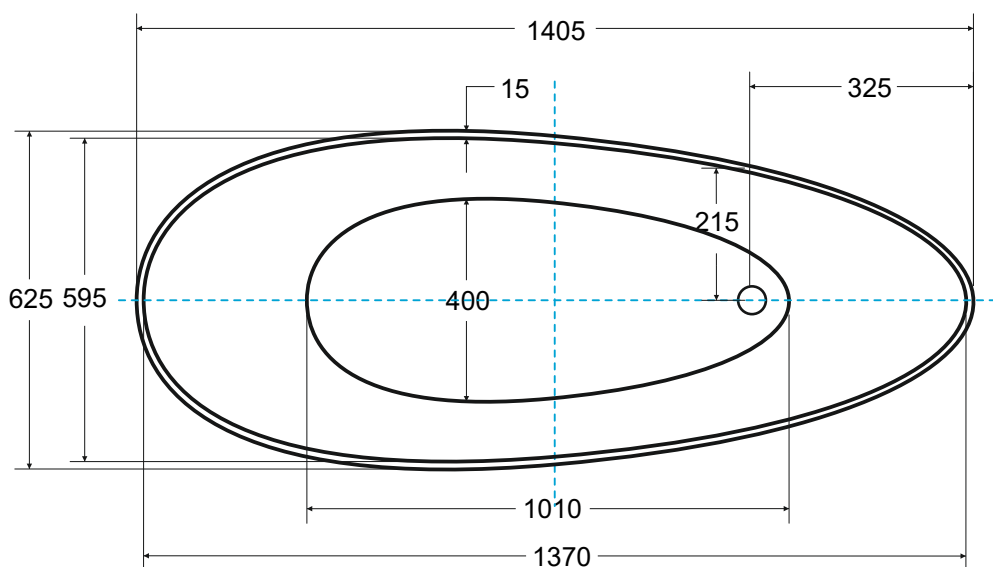

Wanna wolnostojąca **GOYA** xs 142 x 62 cm

* Wymiary zostały podane z tolerancją:
Długość +/- 10 mm
Szerokość +/- 5 mm

Więcej informacji: www.besco.eu