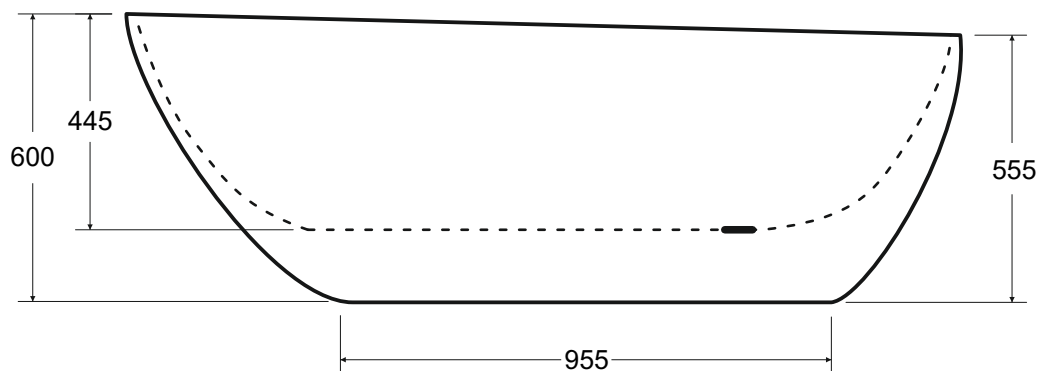

Wanna wolnostojąca **GOYA** xs 142 x 62 cm

* Wymiary zostały podane z tolerancją:
Długość +/- 10 mm
Szerokość +/- 5 mm

Więcej informacji: www.besco.eu