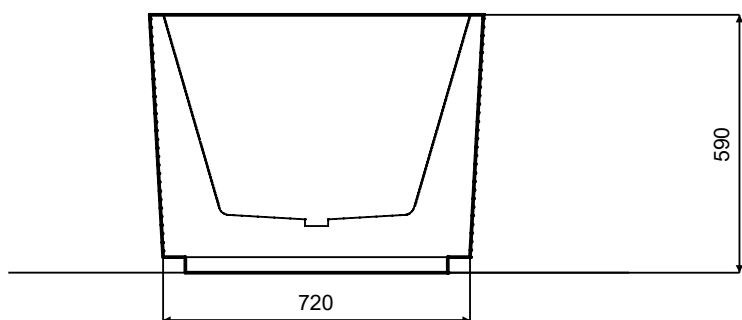

Wanna wolnostojąca GIULIANA  
170 x 80 cm B&W  
z przelewem szczelinowym

\* Wymiary zostały podane z tolerancją:  
Długość +/- 10 mm  
Szerokość +/- 5 mm

[www.besco.eu](http://www.besco.eu)