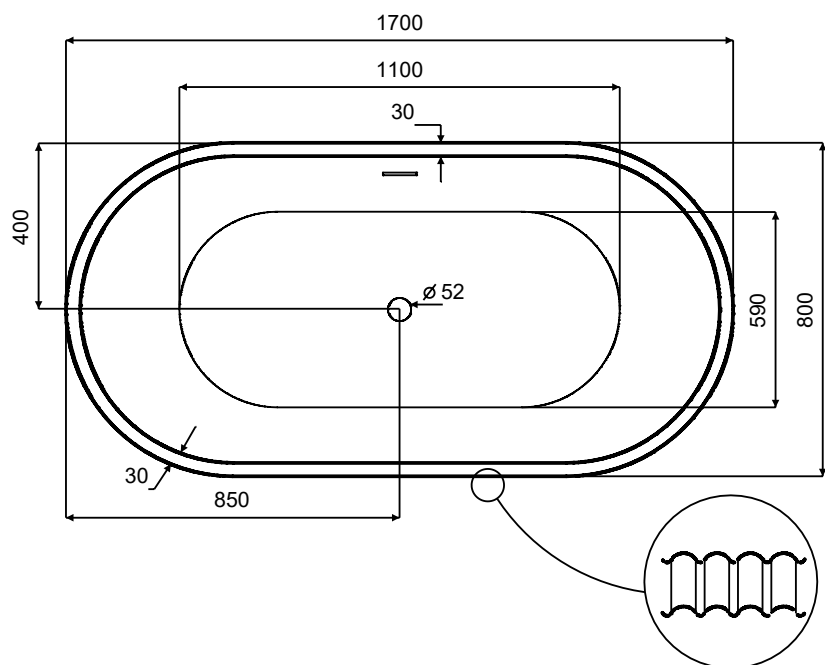

Wanna wolnostojąca GIULIANA  
170 x 80 cm B&W  
z przelewem szczelinowym

\* Wymiary zostały podane z tolerancją:  
Długość +/- 10 mm  
Szerokość +/- 5 mm

[www.besco.eu](http://www.besco.eu)