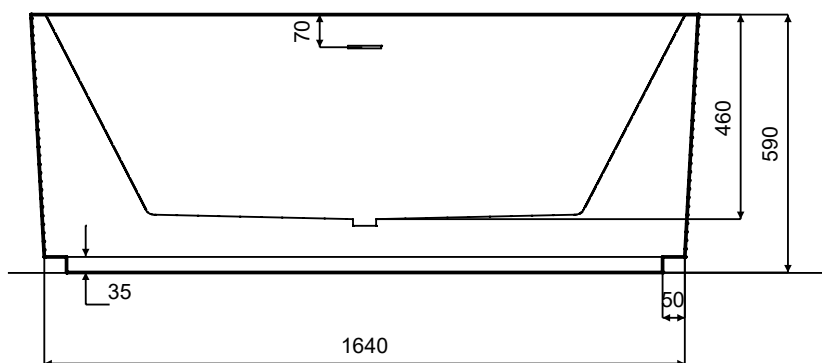

Wanna wolnostojąca GIULIANA  
170 x 80 cm B&W  
z przelewem szczelinowym

\* Wymiary zostały podane z tolerancją:  
Długość +/- 10 mm  
Szerokość +/- 5 mm

[www.besco.eu](http://www.besco.eu)