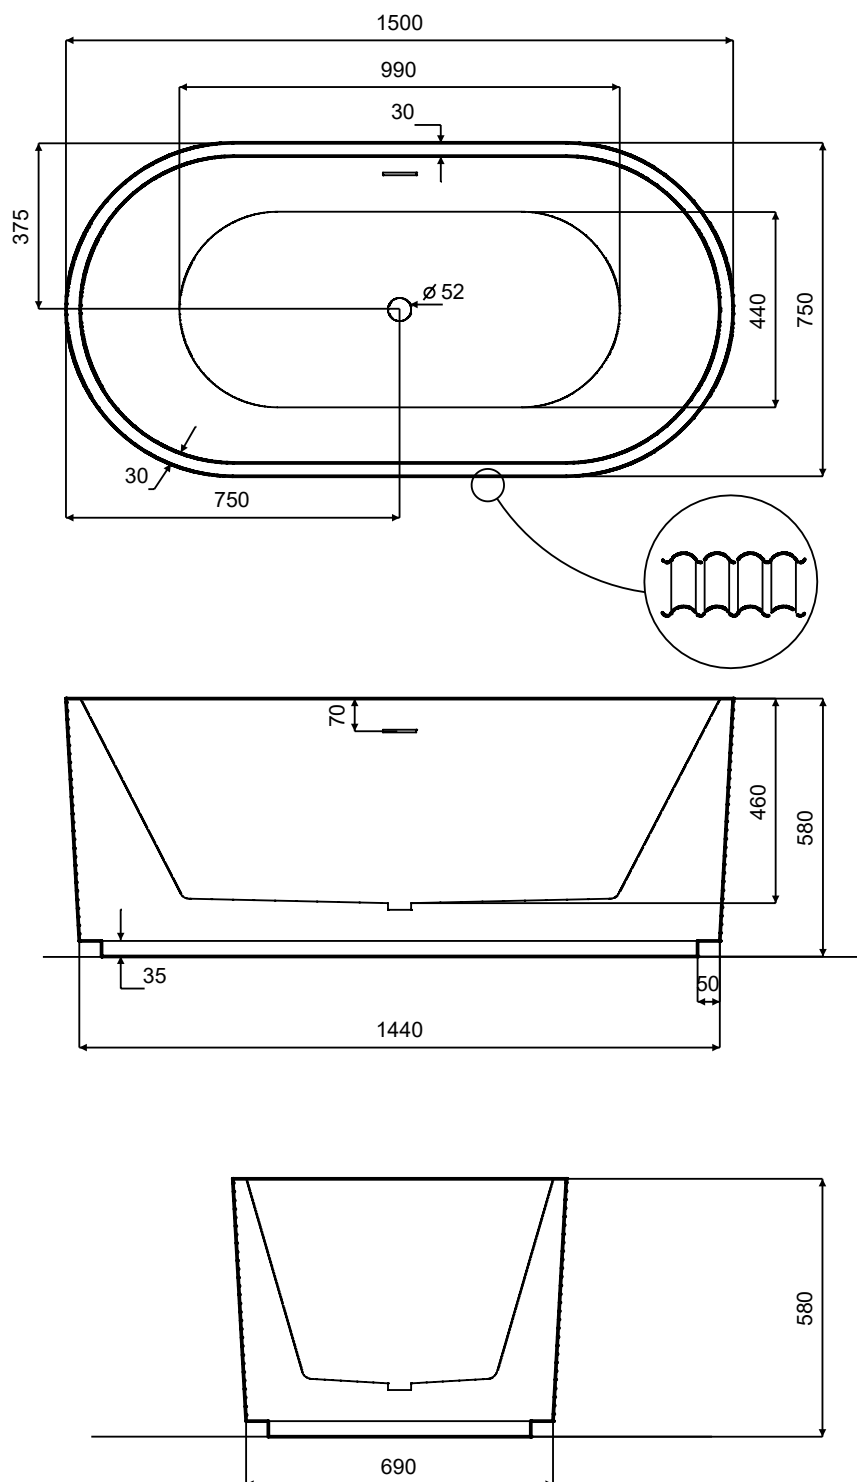

Wanna wolnostojąca GIULIANA
150 x 75 cm B&W
z przelewem szczelinowym

* Wymiary zostały podane z tolerancją:
Długość +/- 10 mm
Szerokość +/- 5 mm