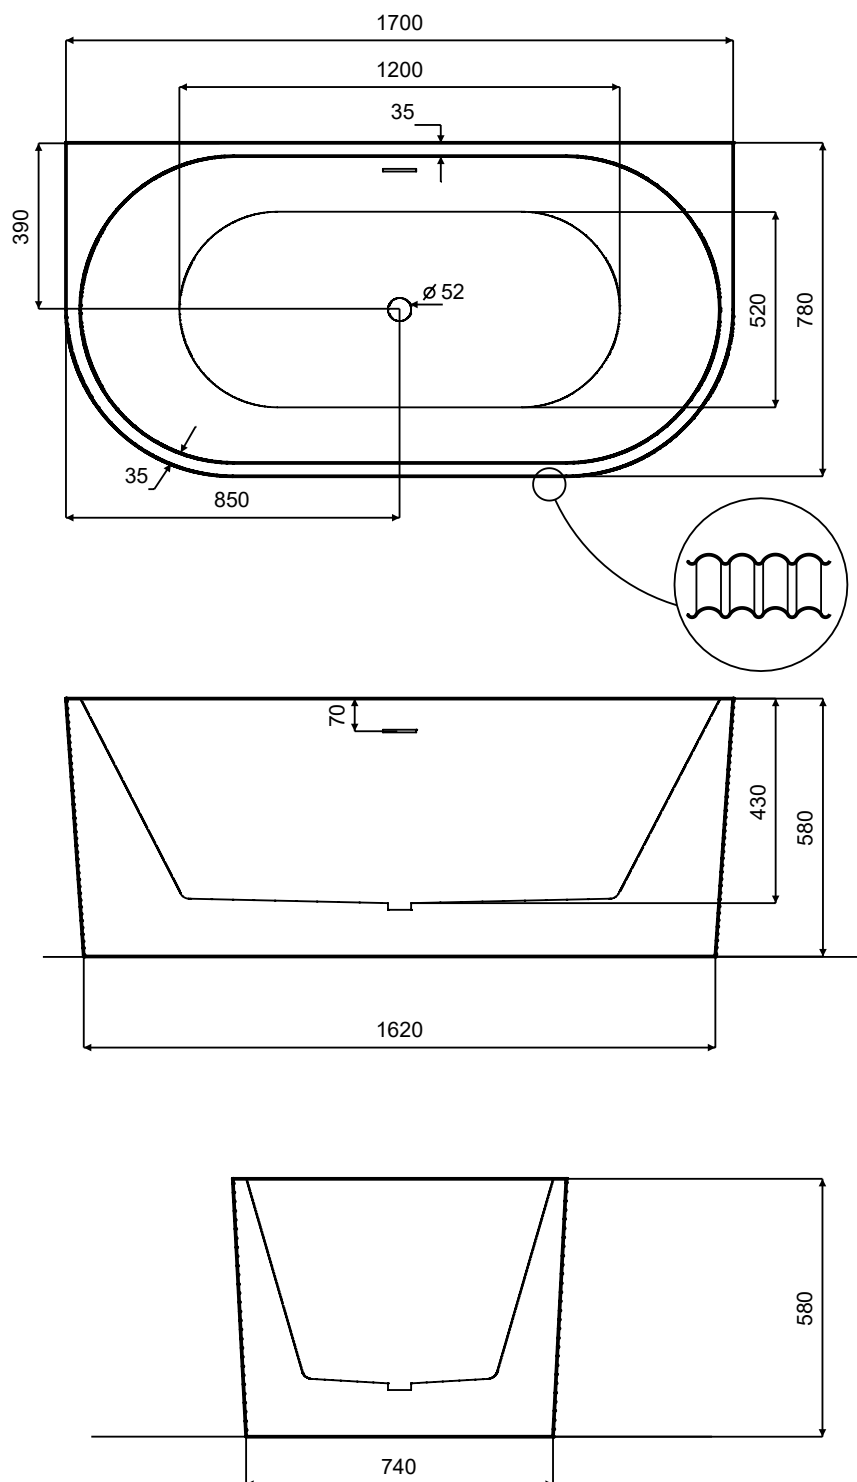

Wanna wolnostojąca LEYA  
170 x 78 cm  
z przelewem szczelinowym

\* Wymiary zostały podane z tolerancją:  
Długość +/- 10 mm  
Szerokość +/- 5 mm