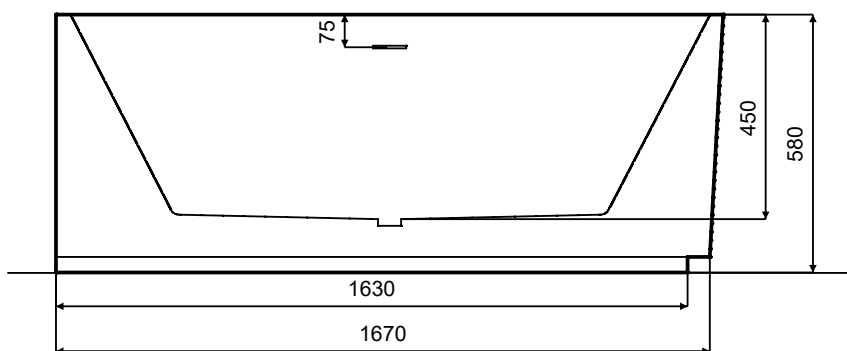

Wanna wolnostojąca DENAYA  
lewa 170 x 78 cm  
z przelewem szczelinowym

\* Wymiary zostały podane z tolerancją:  
Długość +/- 10 mm  
Szerokość +/- 5 mm