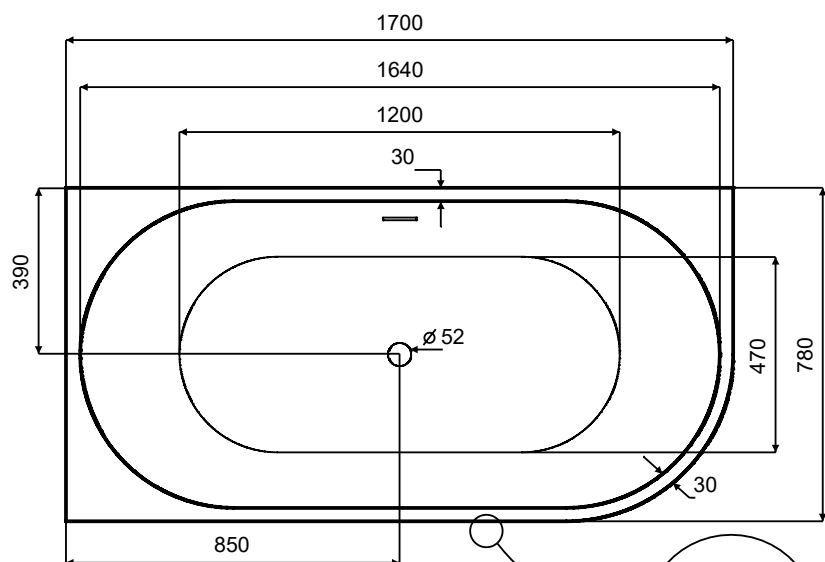

Wanna wolnostojąca DENAYA  
lewa 170 x 78 cm  
z przelewem szczelinowym

\* Wymiary zostały podane z tolerancją:  
Długość +/- 10 mm  
Szerokość +/- 5 mm