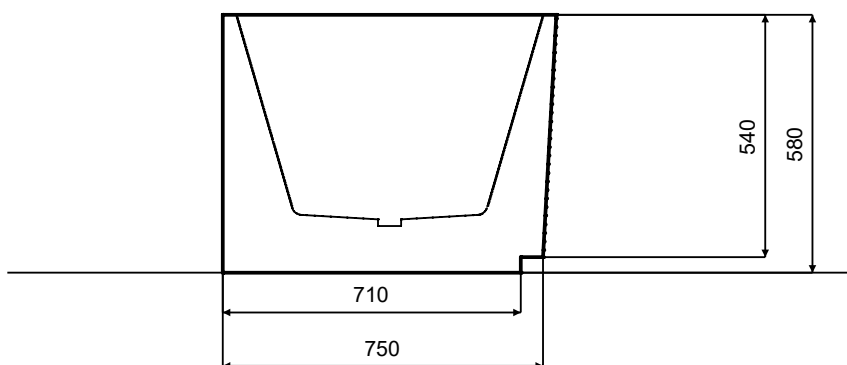

Wanna wolnostojąca DENAYA  
lewa 170 x 78 cm  
z przelewem szczelinowym

\* Wymiary zostały podane z tolerancją:  
Długość +/- 10 mm  
Szerokość +/- 5 mm