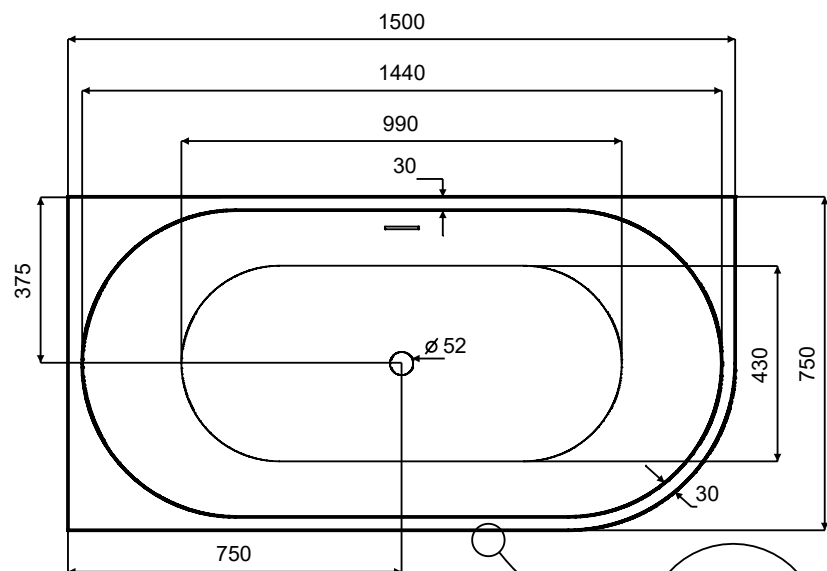

Wanna wolnostojąca DENAYA
lewa 150 x 75 cm
z przelewem szczelinowym

* Wymiary zostały podane z tolerancją:
Długość +/- 10 mm
Szerokość +/- 5 mm