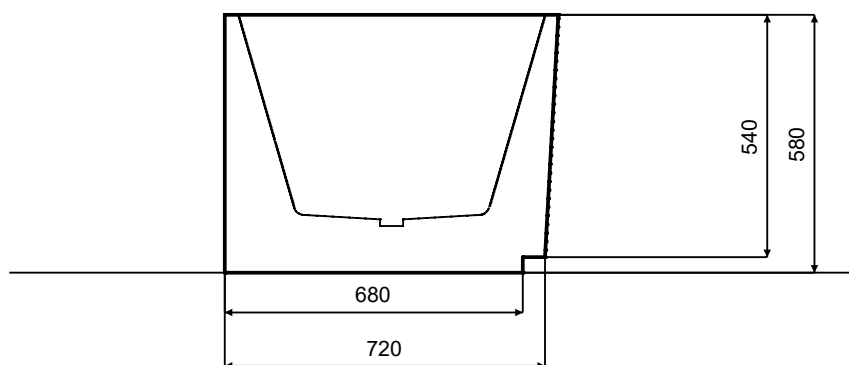

Wanna wolnostojąca DENAYA
lewa 150 x 75 cm
z przelewem szczelinowym

* Wymiary zostały podane z tolerancją:
Długość +/- 10 mm
Szerokość +/- 5 mm