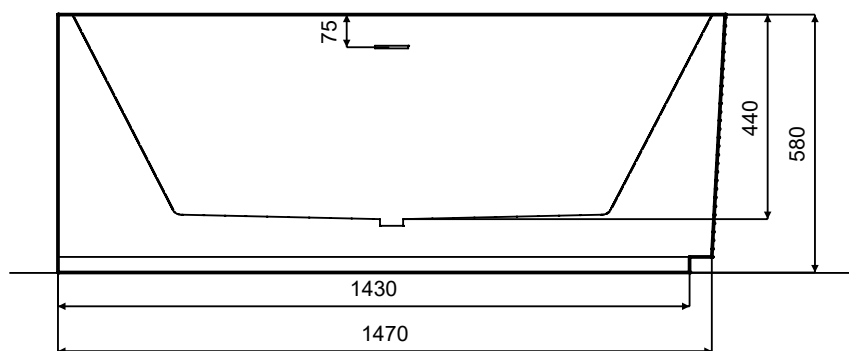

Wanna wolnostojąca DENAYA
lewa 150 x 75 cm
z przelewem szczelinowym

* Wymiary zostały podane z tolerancją:
Długość +/- 10 mm
Szerokość +/- 5 mm