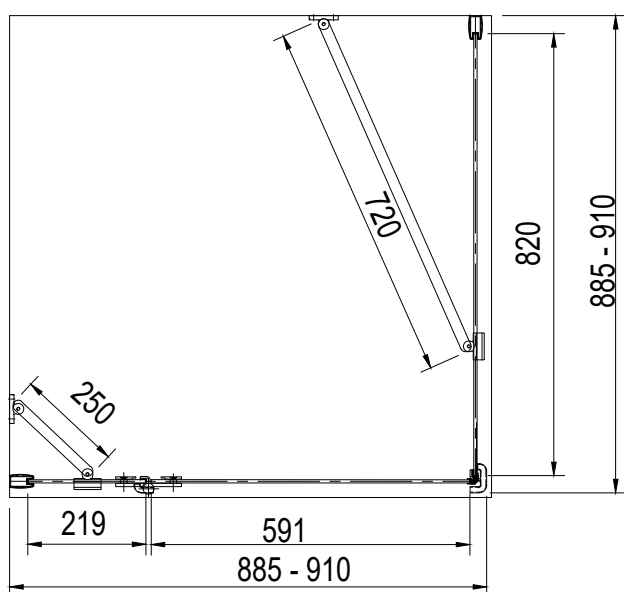

Kabina prysznicowa kwadratowa **VIVA 195**
lewa 90 x 90 cm

Więcej informacji: www.besco.eu