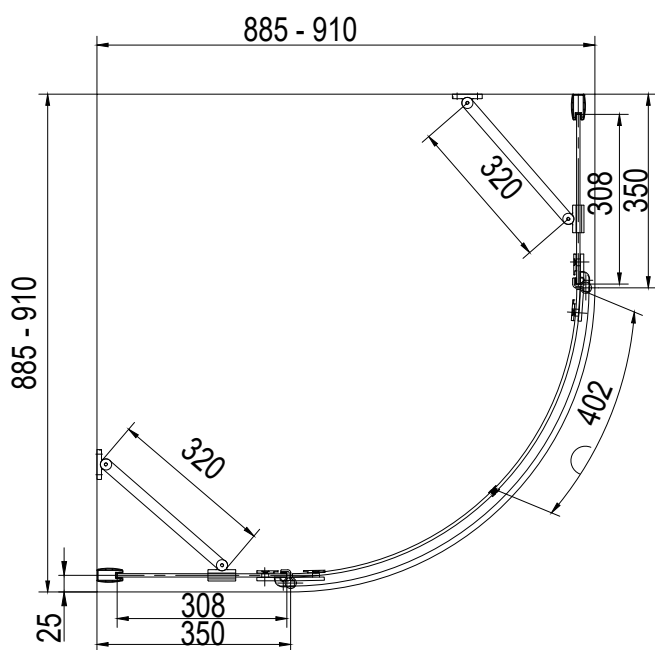

Kabina prysznicowa półokrągła VIVA 195  
90 x 90 cm

Więcej informacji: [www.besco.eu](http://www.besco.eu)