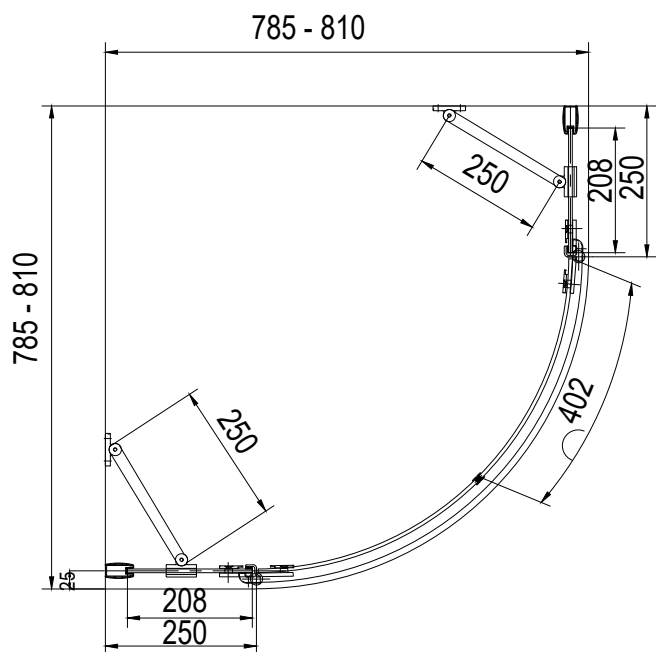

Kabina prysznicowa półokrągła VIVA 195  
80 x 80 cm

Więcej informacji: [www.besco.eu](http://www.besco.eu)