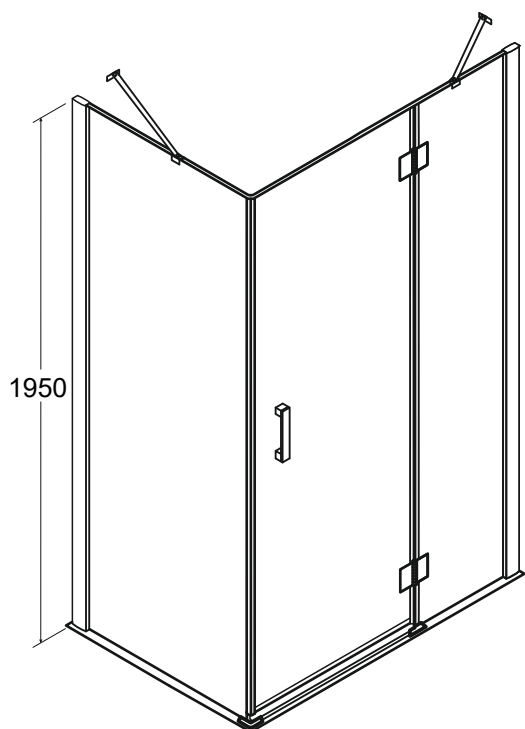

Kabina prysznicowa prostokątna **VIVA 195**
prawa 120 x 90 cm

Więcej informacji: www.besco.eu