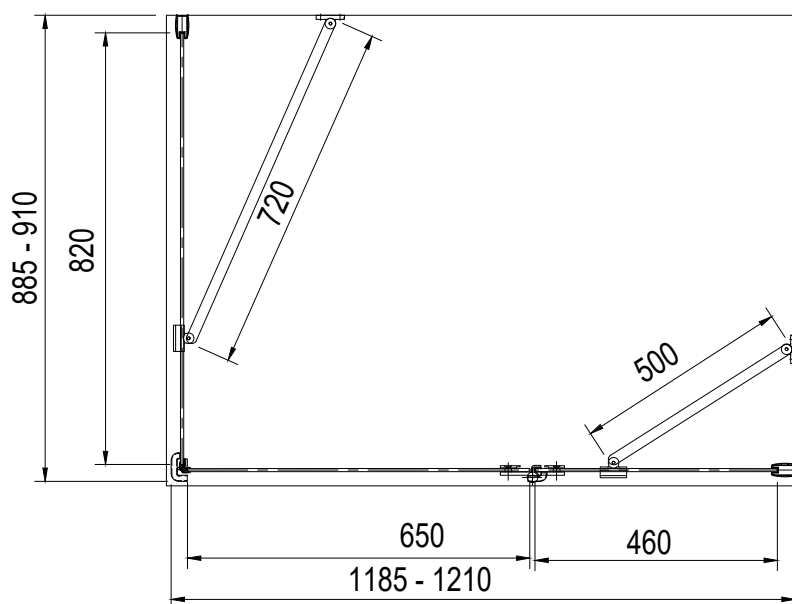

Kabina prysznicowa prostokątna **VIVA 195**
prawa 120 x 90 cm

Więcej informacji: www.besco.eu