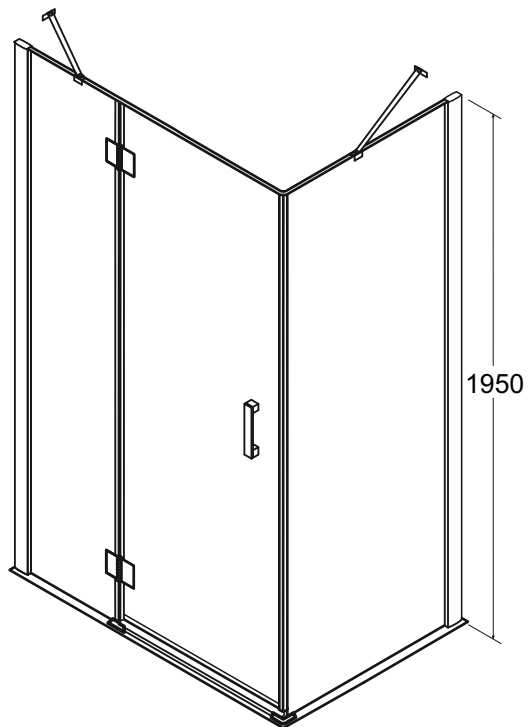

Kabina prysznicowa prostokątna **VIVA 195**  
lewa 120 x 90 cm

Więcej informacji: [www.besco.eu](http://www.besco.eu)