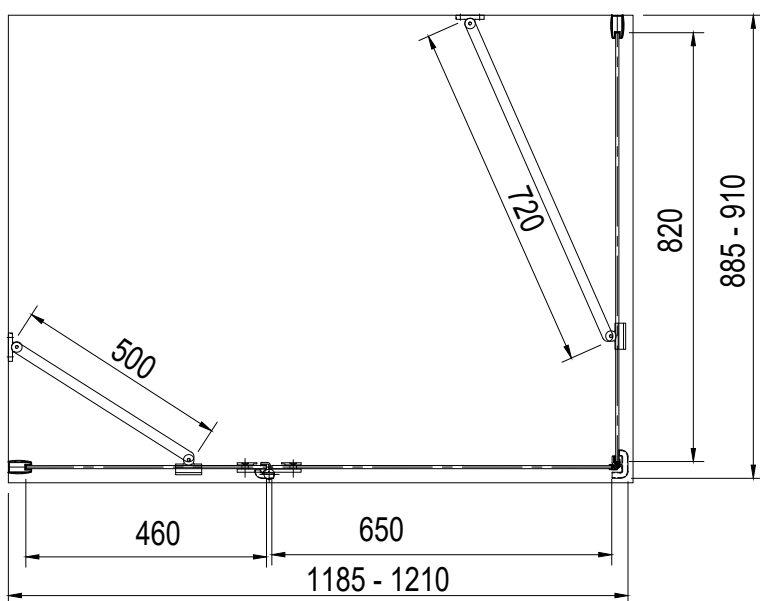

Kabina prysznicowa prostokątna **VIVA 195**  
lewa 120 x 90 cm

Więcej informacji: [www.besco.eu](http://www.besco.eu)