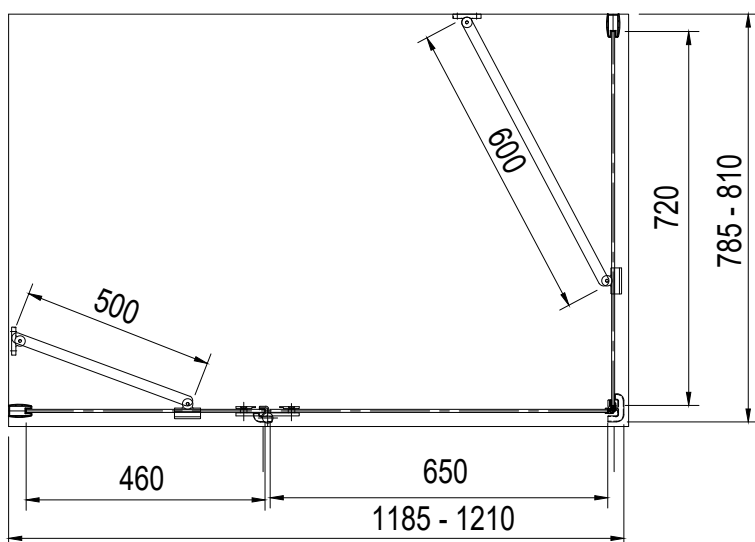

Kabina prysznicowa prostokątna **VIVA 195**
lewa 120 x 80 cm

Więcej informacji: www.besco.eu