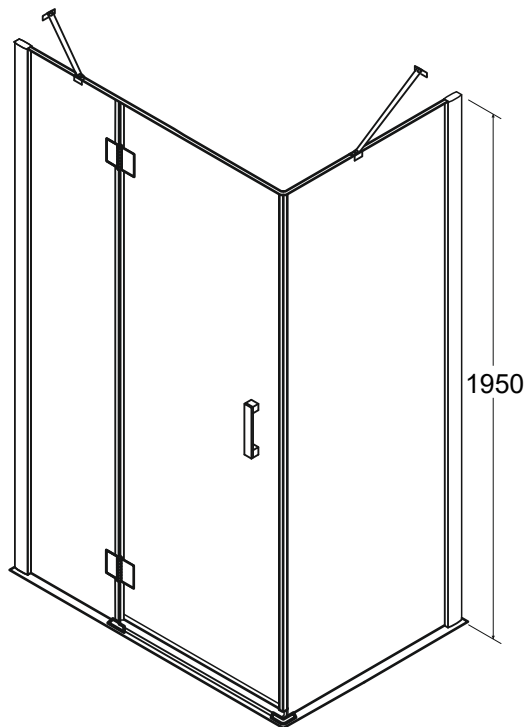

Kabina prysznicowa prostokątna **VIVA 195**
lewa 120 x 80 cm

Więcej informacji: www.besco.eu