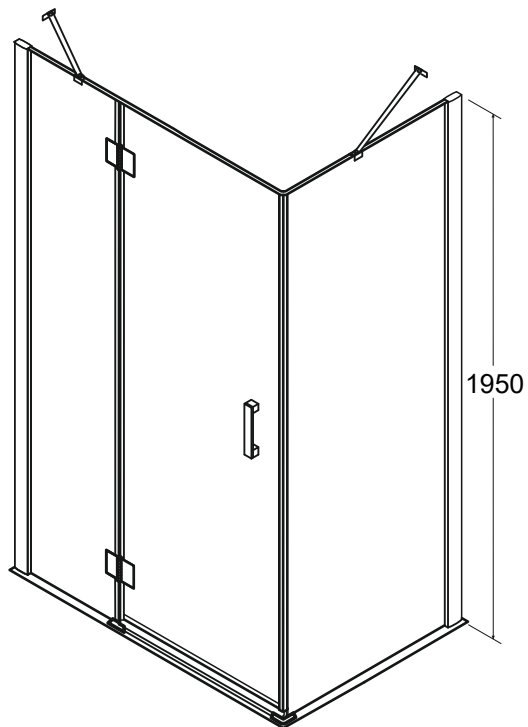

Kabina prysznicowa prostokątna **VIVA 195**
lewa 100 x 80 cm

Więcej informacji: www.besco.eu