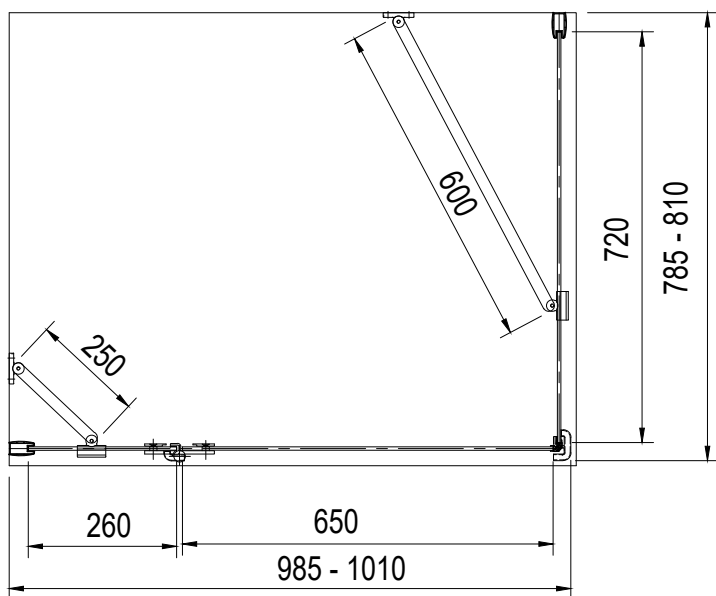

Kabina prysznicowa prostokątna **VIVA 195**
lewa 100 x 80 cm

Więcej informacji: www.besco.eu