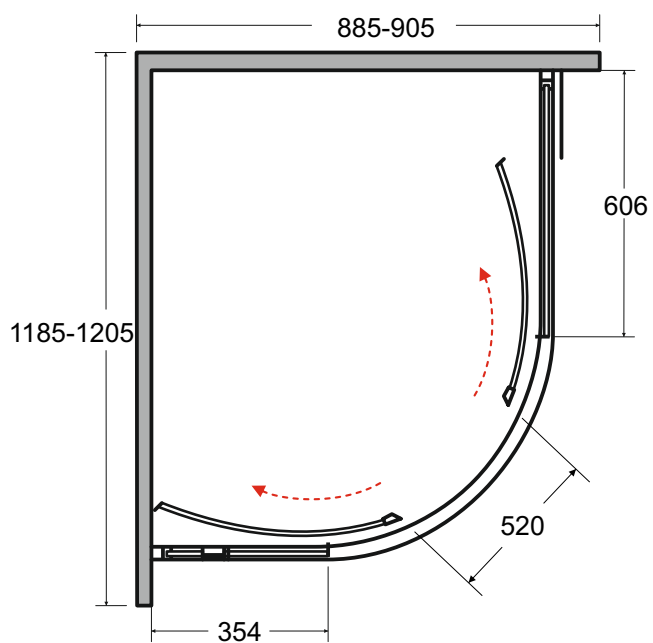

Kabina prysznicowa **MODERN 185**
asymetryczna 120 x 90 x 185 cm

Więcej informacji: www.besco.eu