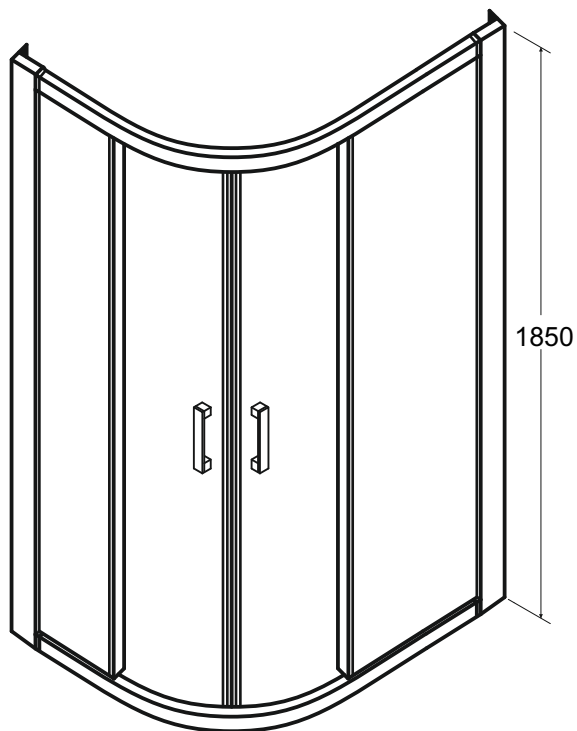

Kabina prysznicowa **MODERN 185**
asymetryczna 120 x 90 x 185 cm

Więcej informacji: www.besco.eu