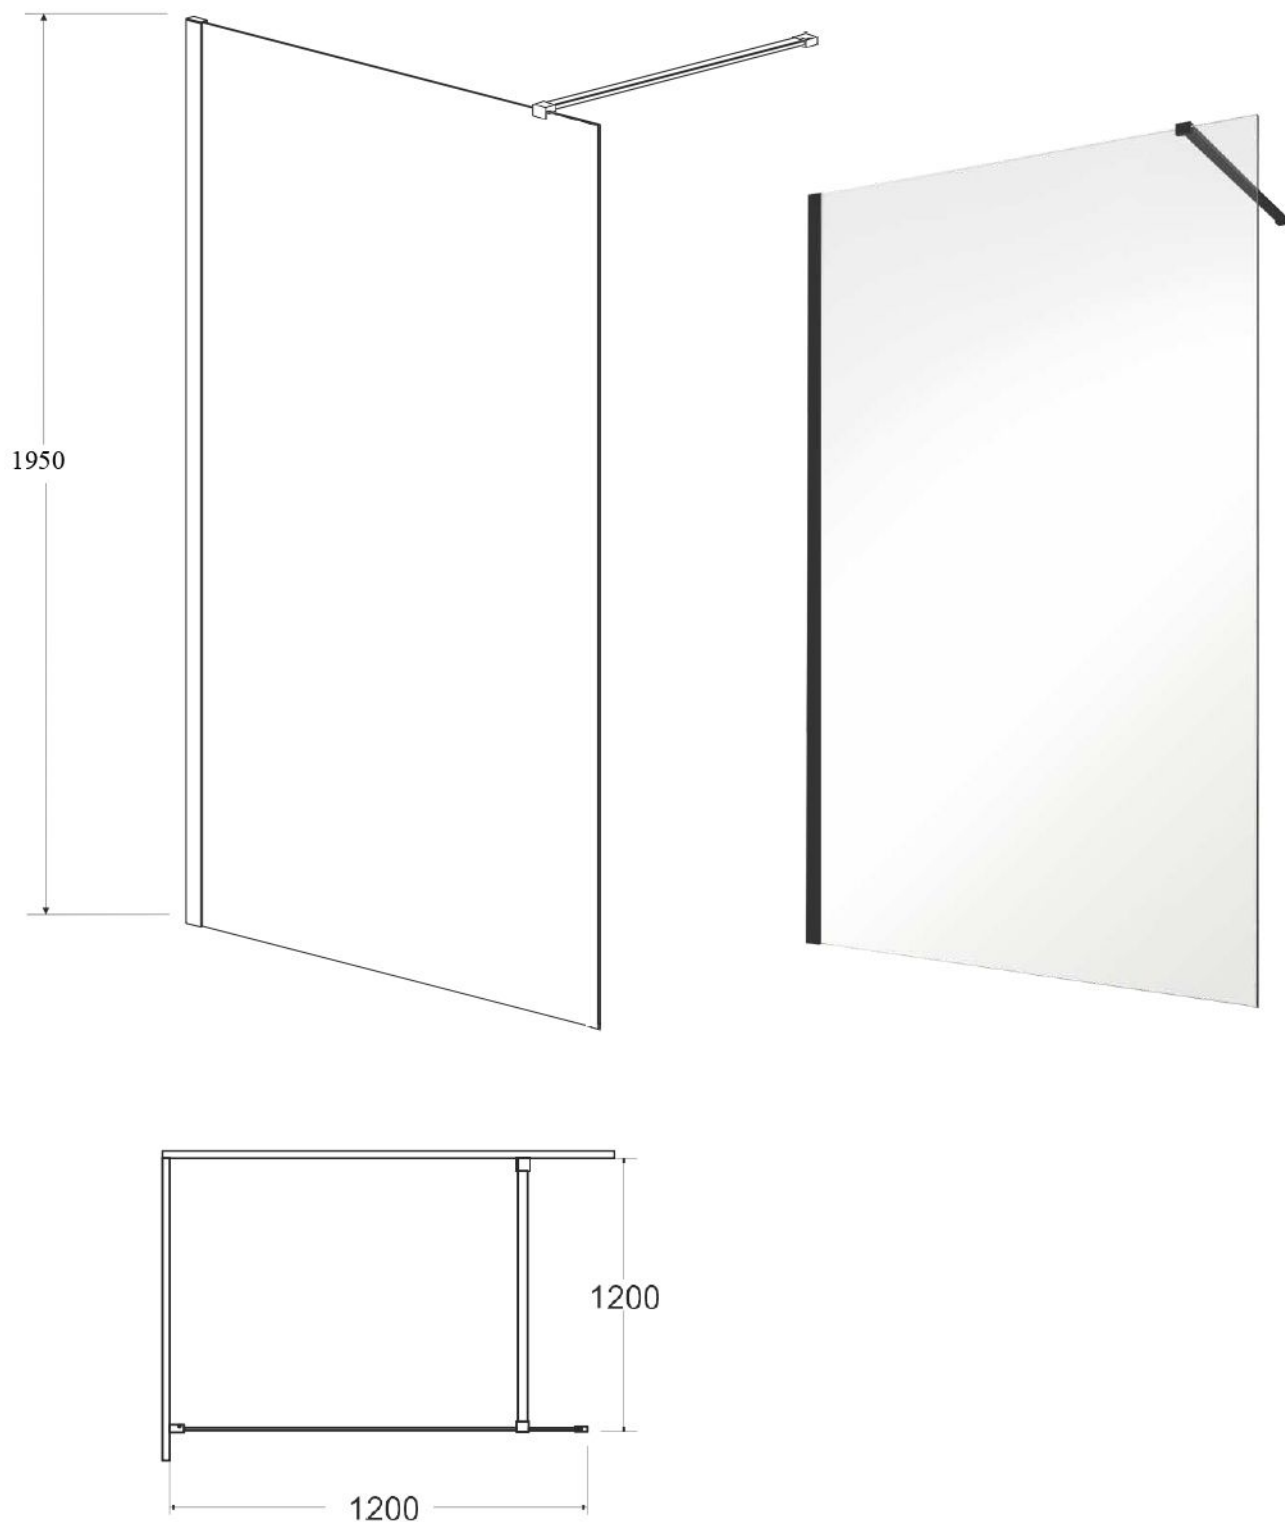

Kabina walk in **Eco-N Black** 120 cm

Więcej informacji: www.besco.eu