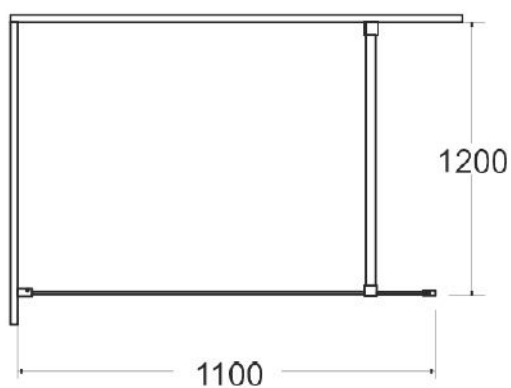

Kabina walk in **Eco-N Black** 110 cm

Więcej informacji: www.besco.eu