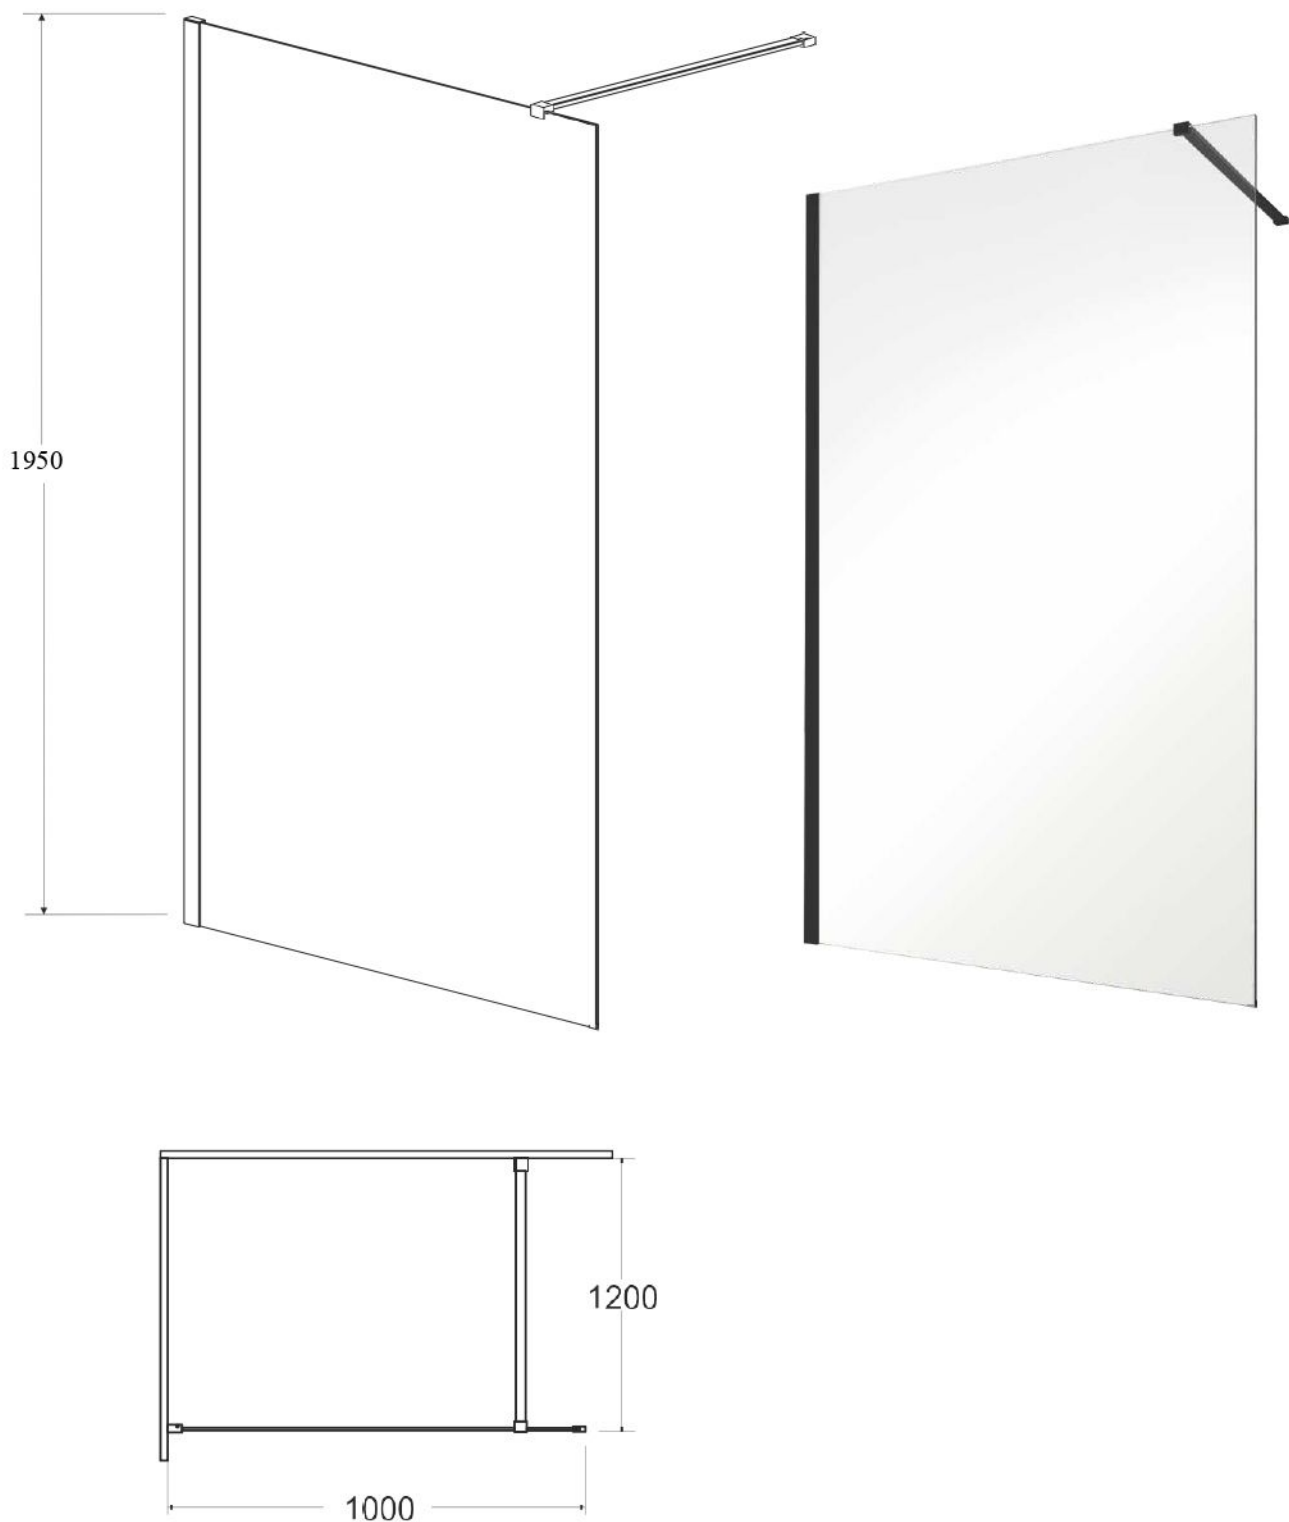

Kabina walk in **Eco-N Black** 100 cm

Więcej informacji: www.besco.eu