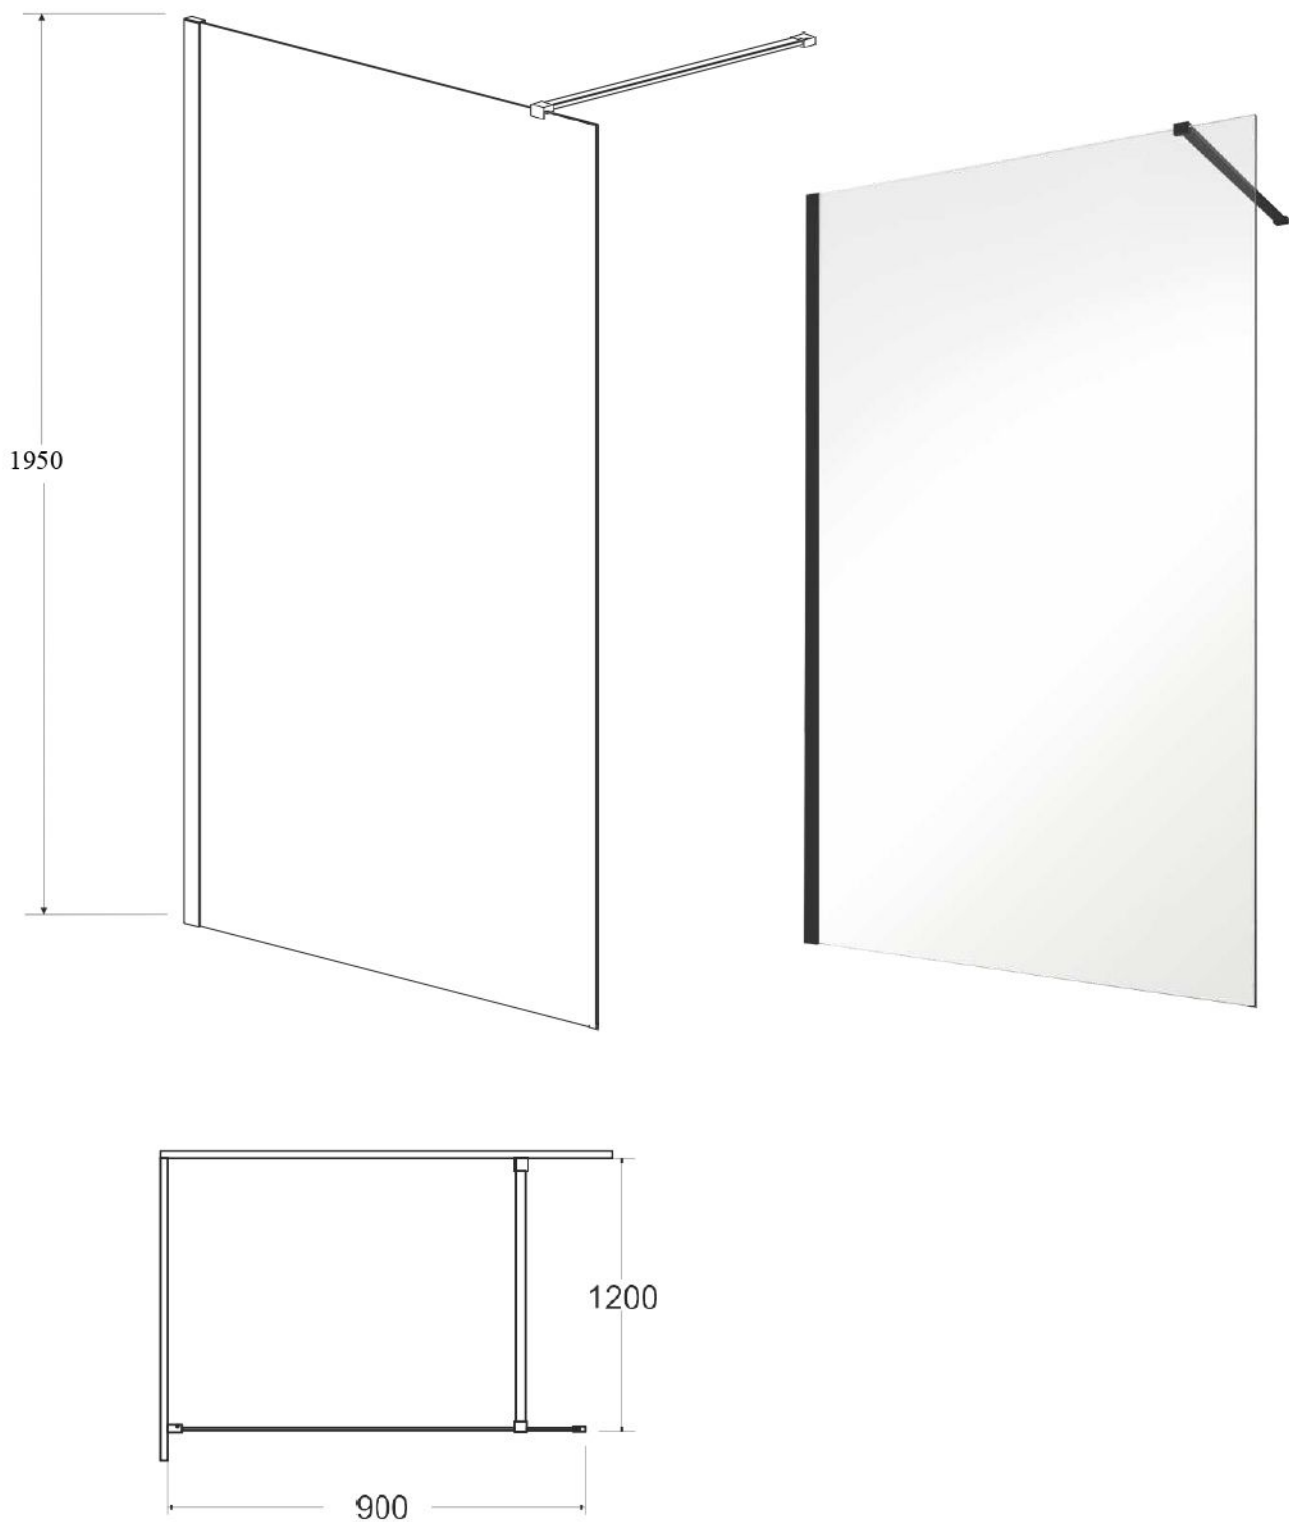

Kabina walk in **Eco-N Black** 90 cm

Więcej informacji: www.besco.eu