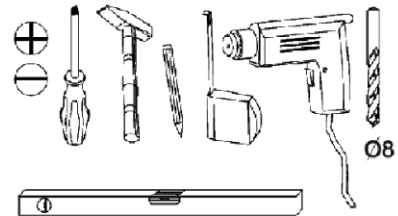

Nie zawiera: / Nicht enthalten: / Not included: / Ne contient pas: / Niet bevatten: