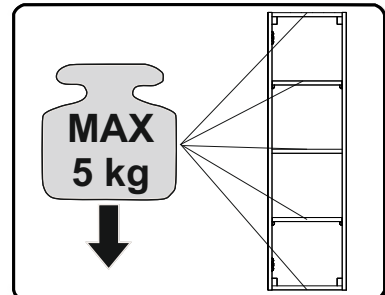

Nie zawiera: / Nicht enthalten: / Not included: / Ne contient pas: / Niet bevatten: