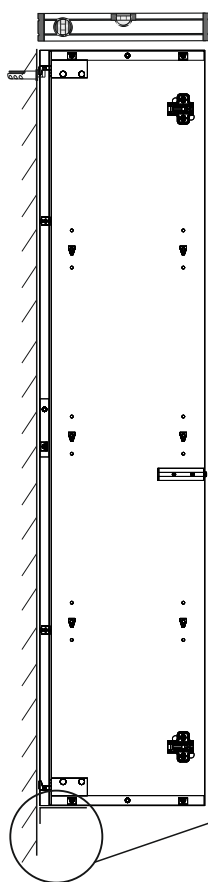

BESCO AKYA LINEA & AKYA CLASSIC / INSTRUKCJA MONTAŻU / INSTALLATION MANUAL

Modele: Akya Linea, Akya Classic

Kolory: biały matt, gun metal matt, biały połysk, gun metal połysk

Dziękujemy Państwu za wybór szafki łazienkowej marki Besco. Przed rozpoczęciem montażu szafki prosimy o zapoznanie się z niniejszą instrukcją oraz warunkami załączonej gwarancji.

Nie zawiera: / Nicht enthalten: / Not included: / Ne contient pas: / Niet bevatten:

180°

L

P

1.

2.

3.

4.

5.

6.

7.

8.

9.

10.

11.

12.