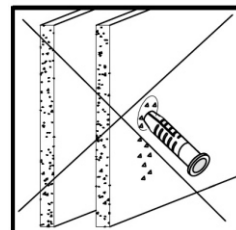

BESCO AKYA LINEA & AKYA CLASSIC / INSTRUKCJA MONTAŻU / INSTALLATION MANUAL

Modele: Akya Linea, Akya Classic

Kolory: biały matt, gun metal matt, biały połysk, gun metal połysk

Dziękujemy Państwu za wybór szafki łazienkowej marki Besco. Przed rozpoczęciem montażu szafki prosimy o zapoznanie się z niniejszą instrukcją oraz warunkami załączonej gwarancji.

5.

6.

7.

8.

9.

10.

11.

12.