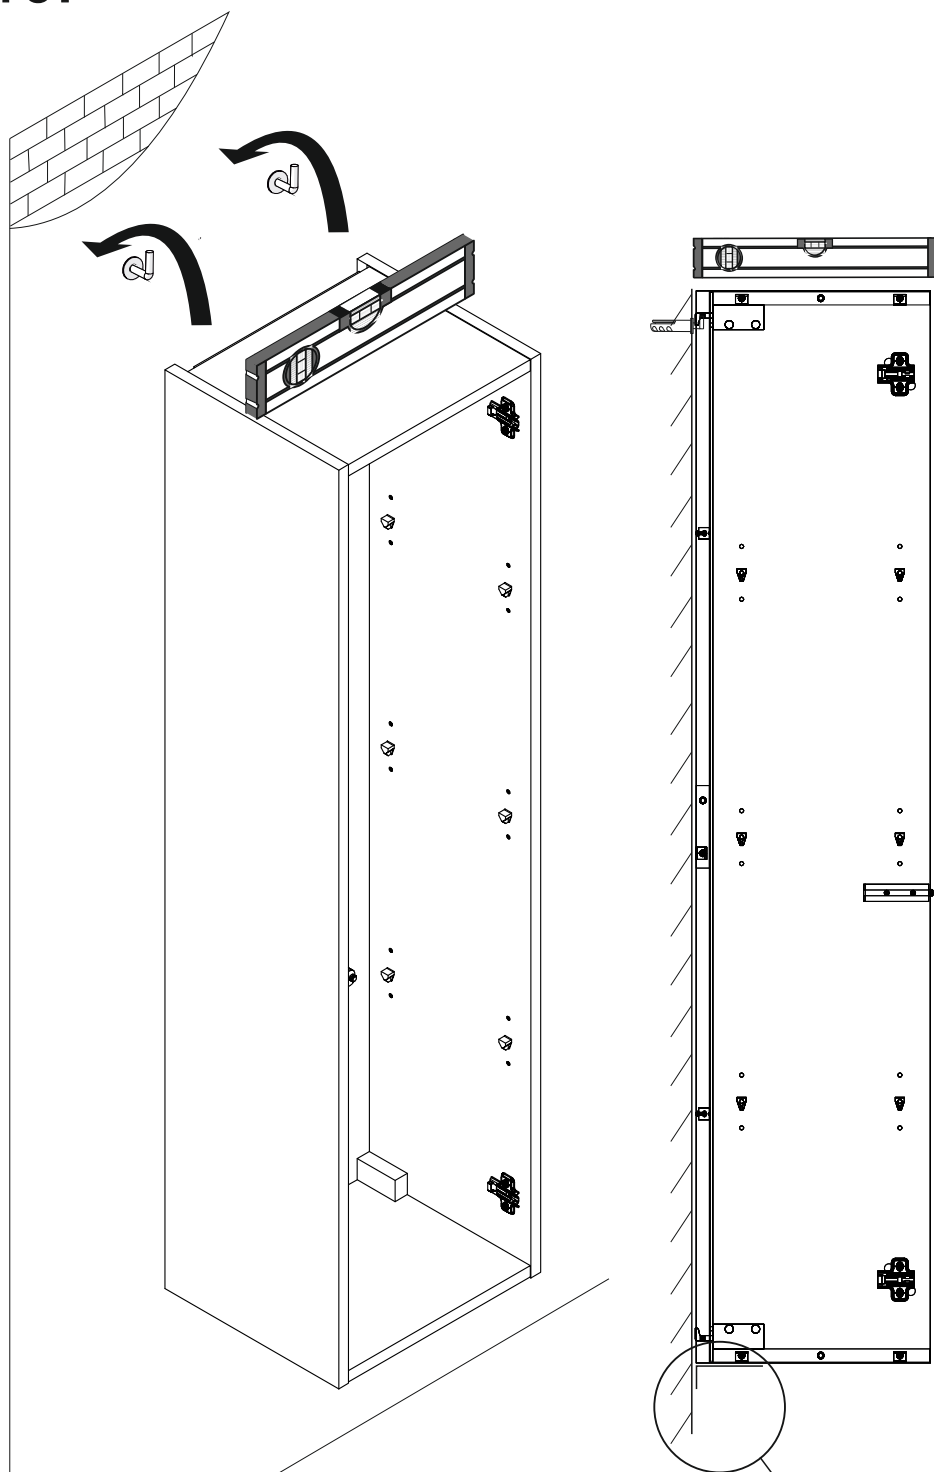

BESCO AKYA LINEA & AKYA CLASSIC / INSTRUKCJA MONTAŻU / INSTALLATION MANUAL

Modele: Akya Linea, Akya Classic

Kolory: biały matt, gun metal matt, biały połysk, gun metal połysk

Dziękujemy Państwu za wybór szafki łazienkowej marki Besco. Przed rozpoczęciem montażu szafki prosimy o zapoznanie się z niniejszą instrukcją oraz warunkami załączonej gwarancji.

5.

6.

7.

8.

9.

10.

11.

12.