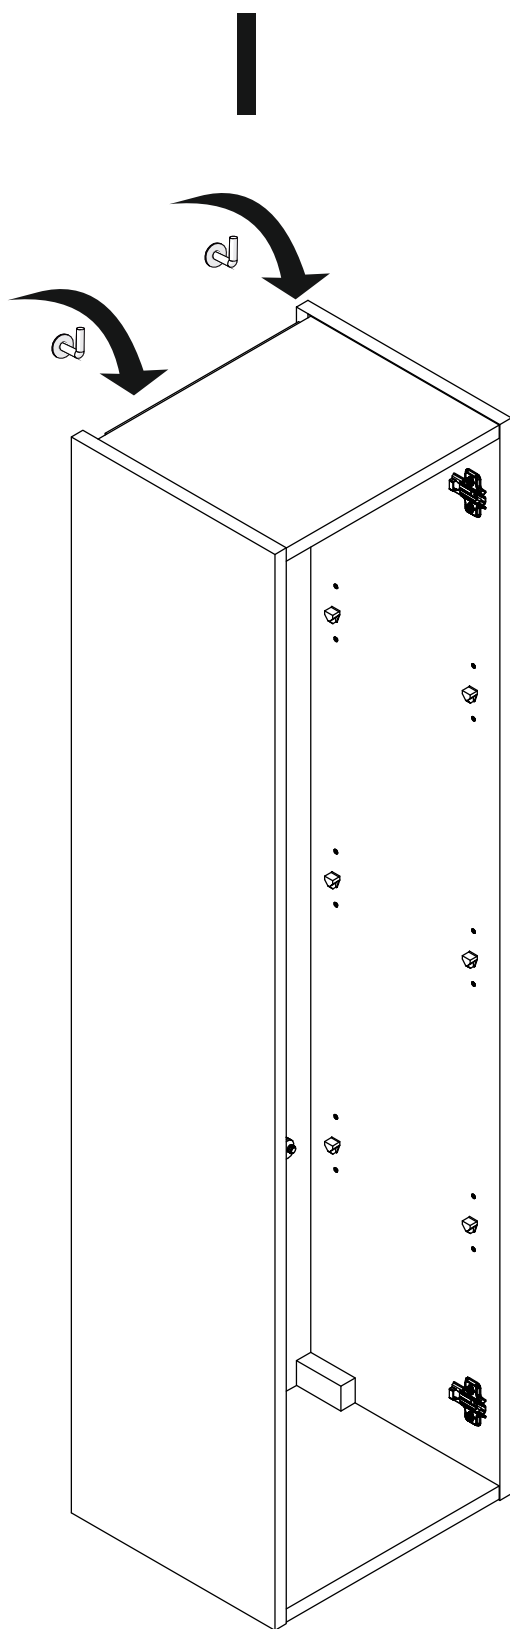

BESCO AKYA LINEA & AKYA CLASSIC / INSTRUKCJA MONTAŻU / INSTALLATION MANUAL

Modele: Akya Linea, Akya Classic

Kolory: biały matt, gun metal matt, biały połysk, gun metal połysk

Dziękujemy Państwu za wybór szafki łazienkowej marki Besco. Przed rozpoczęciem montażu szafki prosimy o zapoznanie się z niniejszą instrukcją oraz warunkami załączonej gwarancji.

5.

6.

7.

8.

9.

10.

11.

12.