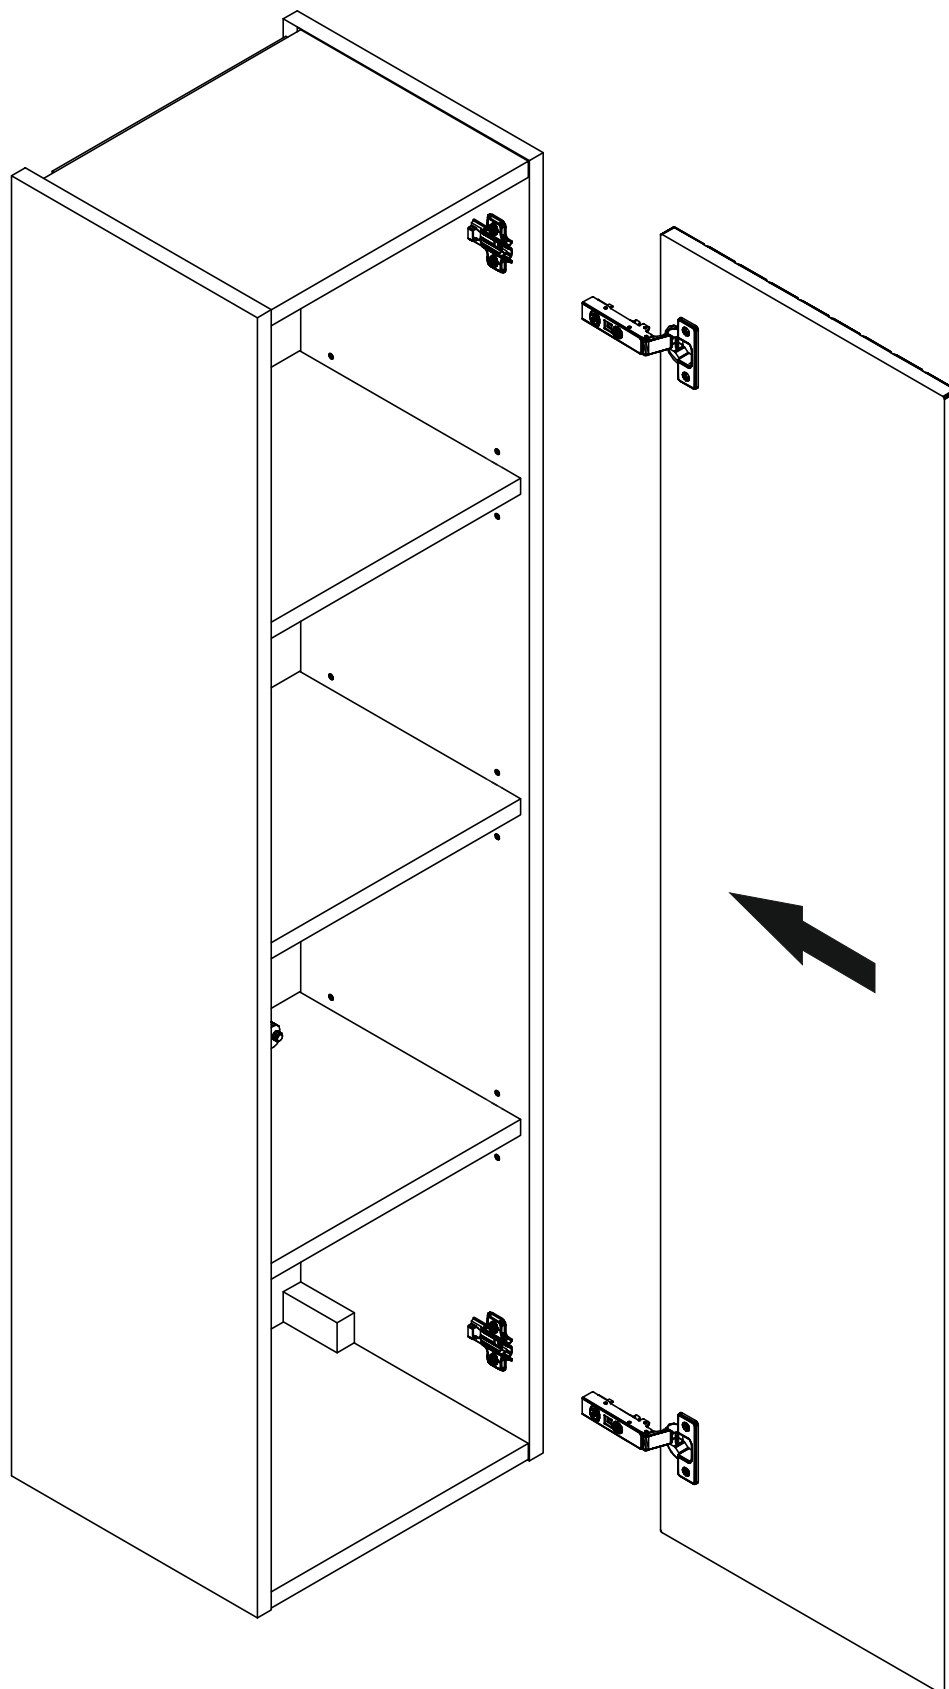

BESCO AKYA LINEA & AKYA CLASSIC / INSTRUKCJA MONTAŻU / INSTALLATION MANUAL

Modele: Akya Linea, Akya Classic

Kolory: biały matt, gun metal matt, biały połysk, gun metal połysk

Dziękujemy Państwu za wybór szafki łazienkowej marki Besco. Przed rozpoczęciem montażu szafki prosimy o zapoznanie się z niniejszą instrukcją oraz warunkami załączonej gwarancji.

5.

6.

7.

8.

9.

10.

11.

12.