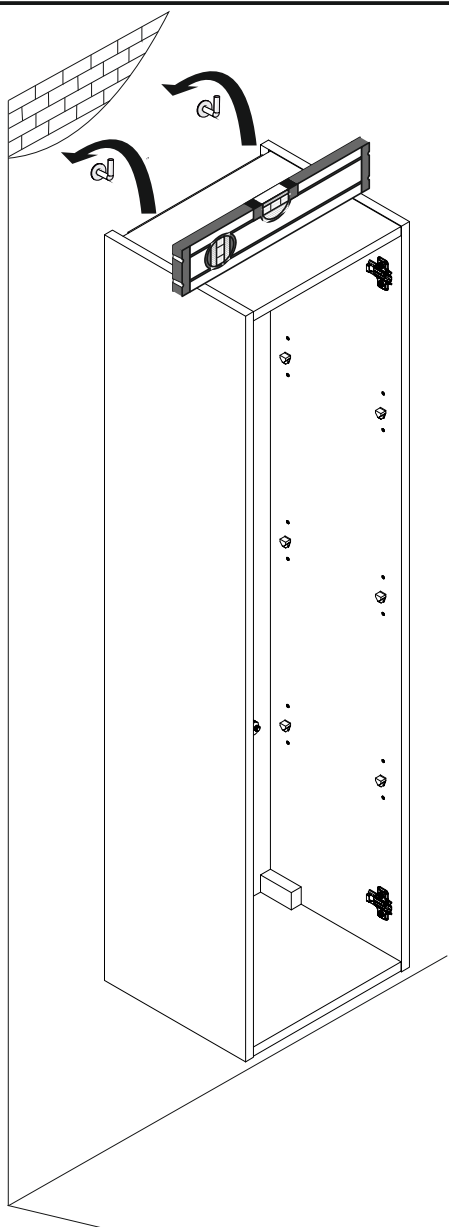

BESCO AKYA LINEA & AKYA CLASSIC / INSTRUKCJA MONTAŻU / INSTALLATION MANUAL

Modele: Akya Linea, Akya Classic

Kolory: biały matt, gun metal matt, biały połysk, gun metal połysk

Dziękujemy Państwu za wybór szafki łazienkowej marki Besco. Przed rozpoczęciem montażu szafki prosimy o zapoznanie się z niniejszą instrukcją oraz warunkami załączonej gwarancji.

5.

6.

7.

8.

9.

10.

11.

12.