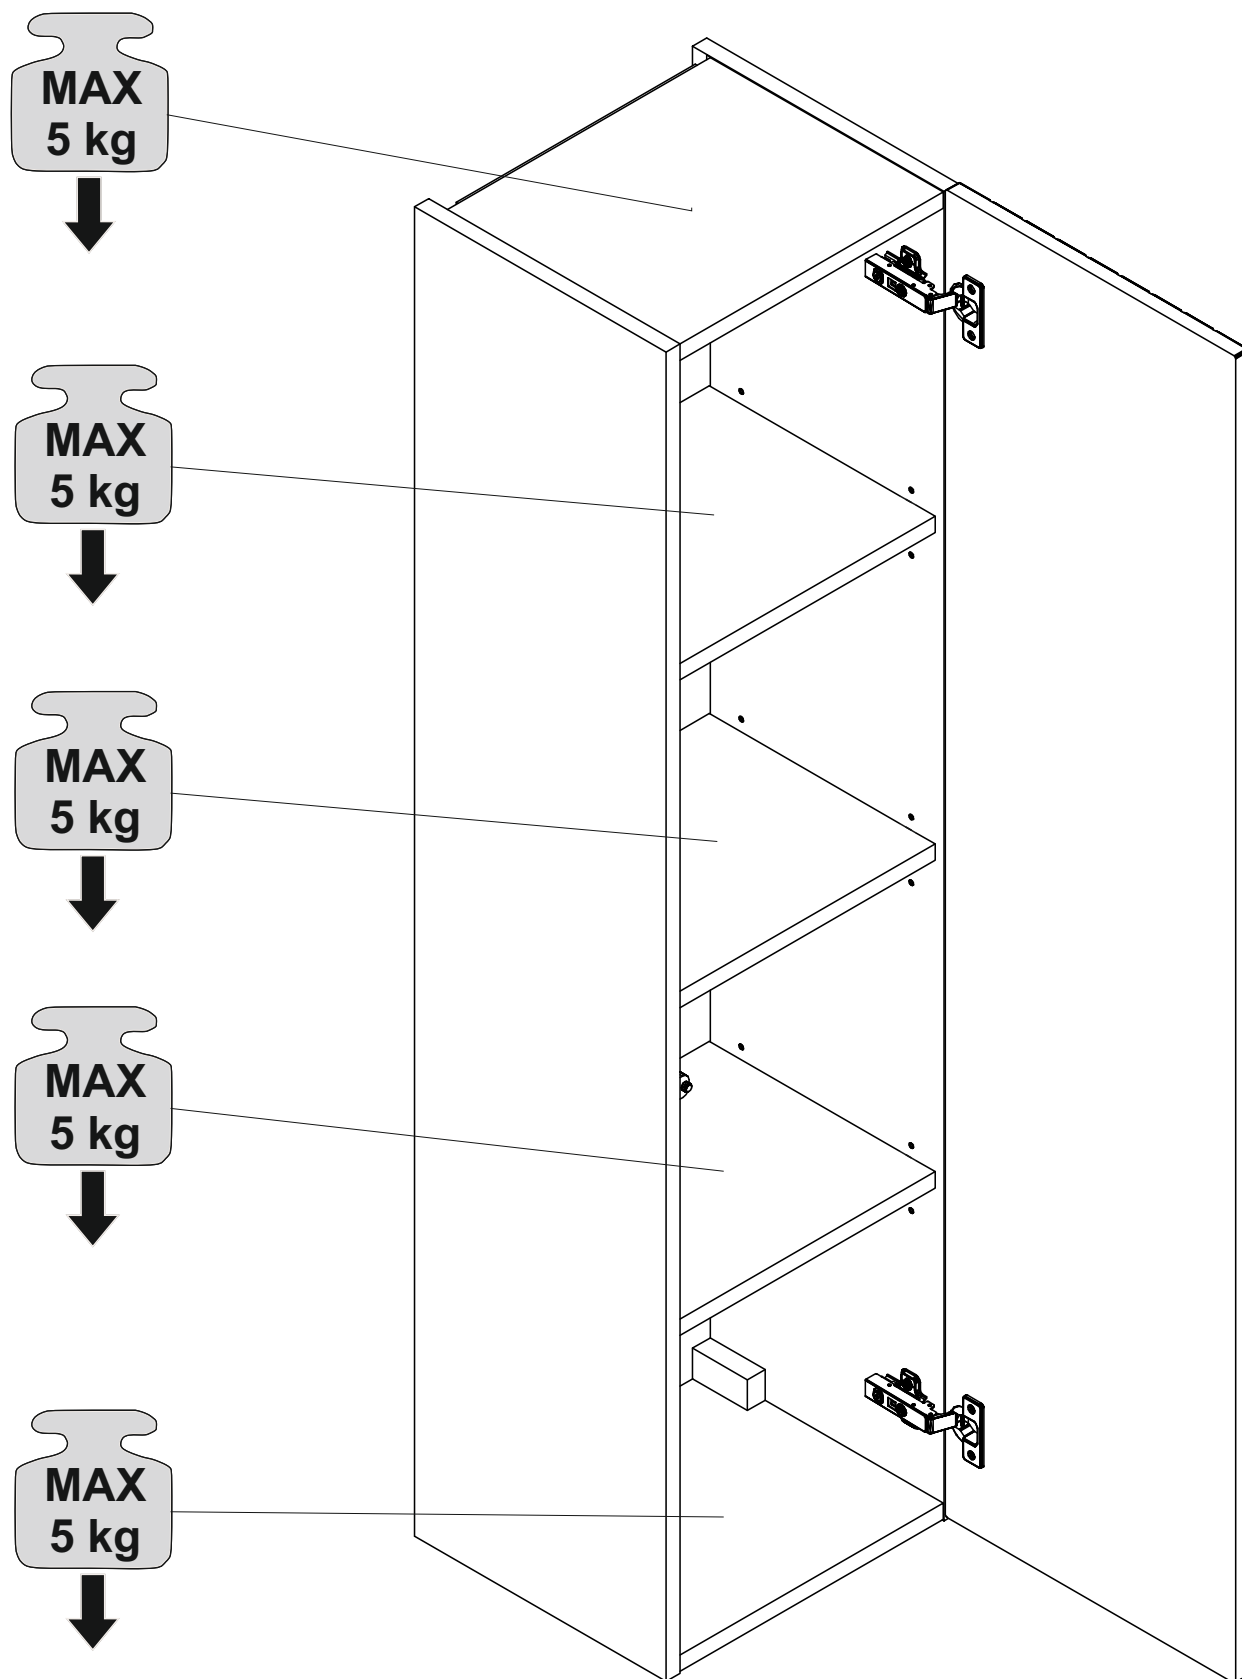

W razie jakichkolwiek pytań prosimy o kontakt z naszą infolinią pod numerem: +48 600 700 336

If you have any questions, please contact our helpline at: +48 600 700 336

Besco Sp. z o.o.
38-524 Besko, ul. Kościelna 21
Polska

tel. +48 13 46 73 444
www.besco.eu
info@besco.eu