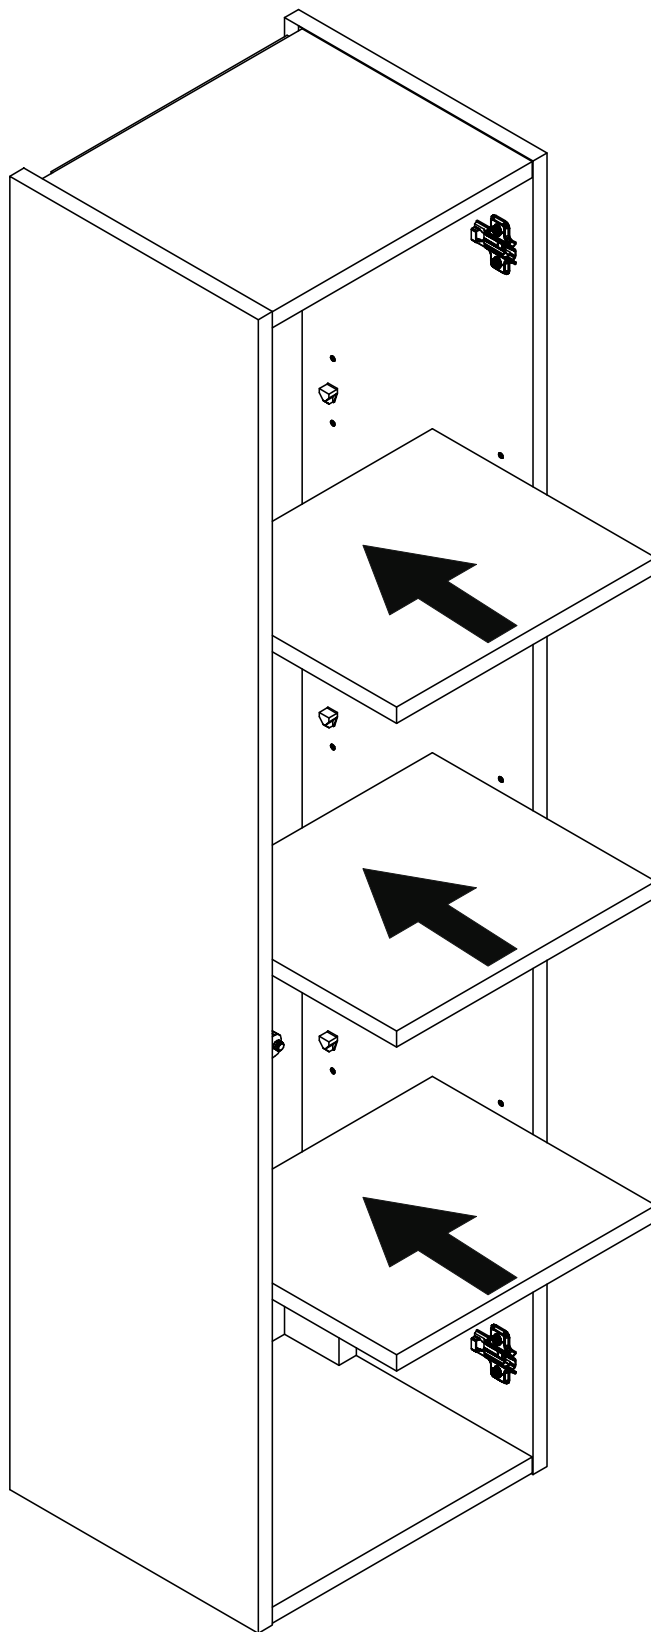

BESCO AKYA LINEA & AKYA CLASSIC / INSTRUKCJA MONTAŻU / INSTALLATION MANUAL

Modele: Akya Linea, Akya Classic

Kolory: biały matt, gun metal matt, biały połysk, gun metal połysk

Dziękujemy Państwu za wybór szafki łazienkowej marki Besco. Przed rozpoczęciem montażu szafki prosimy o zapoznanie się z niniejszą instrukcją oraz warunkami załączonej gwarancji.

5.

6.

7.

8.

9.

10.

11.

12.