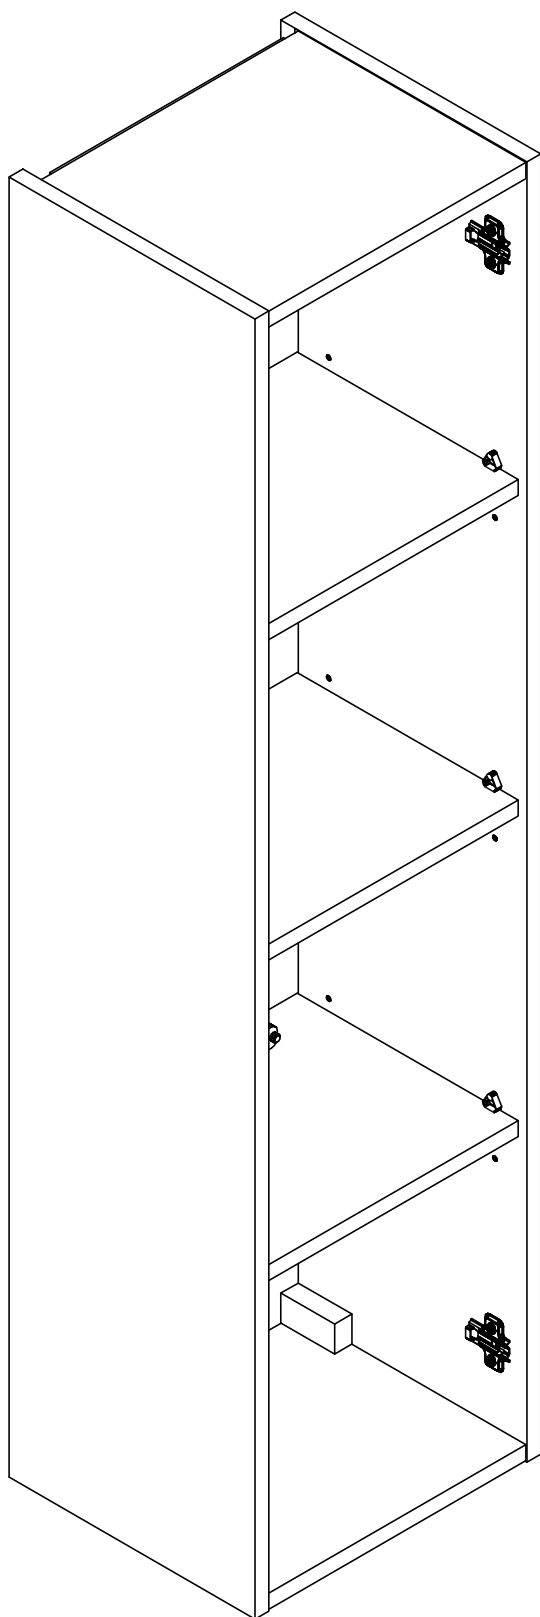

BESCO AKYA LINEA & AKYA CLASSIC / INSTRUKCJA MONTAŻU / INSTALLATION MANUAL

Modele: Akya Linea, Akya Classic

Kolory: biały matt, gun metal matt, biały połysk, gun metal połysk

Dziękujemy Państwu za wybór szafki łazienkowej marki Besco. Przed rozpoczęciem montażu szafki prosimy o zapoznanie się z niniejszą instrukcją oraz warunkami załączonej gwarancji.

Nie zawiera: / Nicht enthalten: / Not included: / Ne contient pas: / Niet bevatten:

180°

L

P

1.

2.

3.

4.

5.

6.

7.

8.

9.

10.

11.

12.