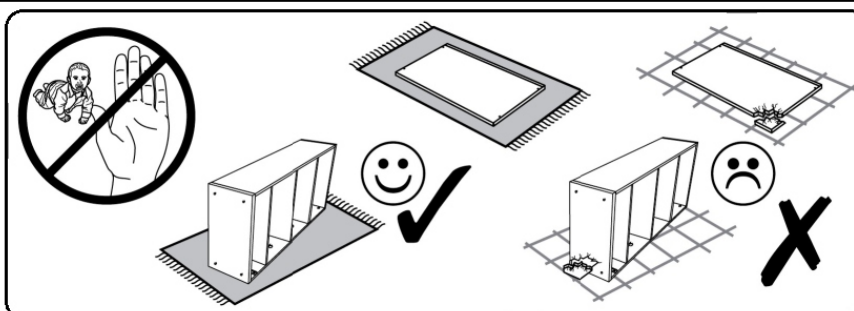

Model: Akya Linea & Akya Classic

Kolory: biały, gun metal

Dziękujemy Państwu za wybór lustra łazienkowego Besco.

Przed rozpoczęciem montażu lustro prosimy o zapoznanie się z niniejszą instrukcją oraz warunkami załączonej gwarancji.

Model: Akya Linea & Akya Classic

Colours: white, gun metal

Thank you for choosing Besco bathroom mirror. Please read these instructions and the terms of the warranty before installing the cabinet.

Nie zawiera: / Nicht enthalten: / Not included: / Ne contient pas: / Niet bevatten: