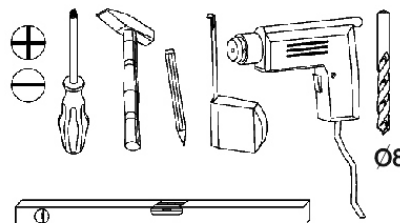

Model: Akya Linea & Akya Classic

Kolory: biały, gun metal

Dziękujemy Państwu za wybór lustra łazienkowego Besco.

Przed rozpoczęciem montażu lustro prosimy o zapoznanie się z niniejszą instrukcją oraz warunkami załączonej gwarancji.

Model: Akya Linea & Akya Classic

Colours: white, gun metal

Thank you for choosing Besco bathroom mirror. Please read these instructions and the terms of the warranty before installing the cabinet.

Nie zawiera: / Nicht enthalten: / Not included: / Ne contient pas: / Niet bevatten: