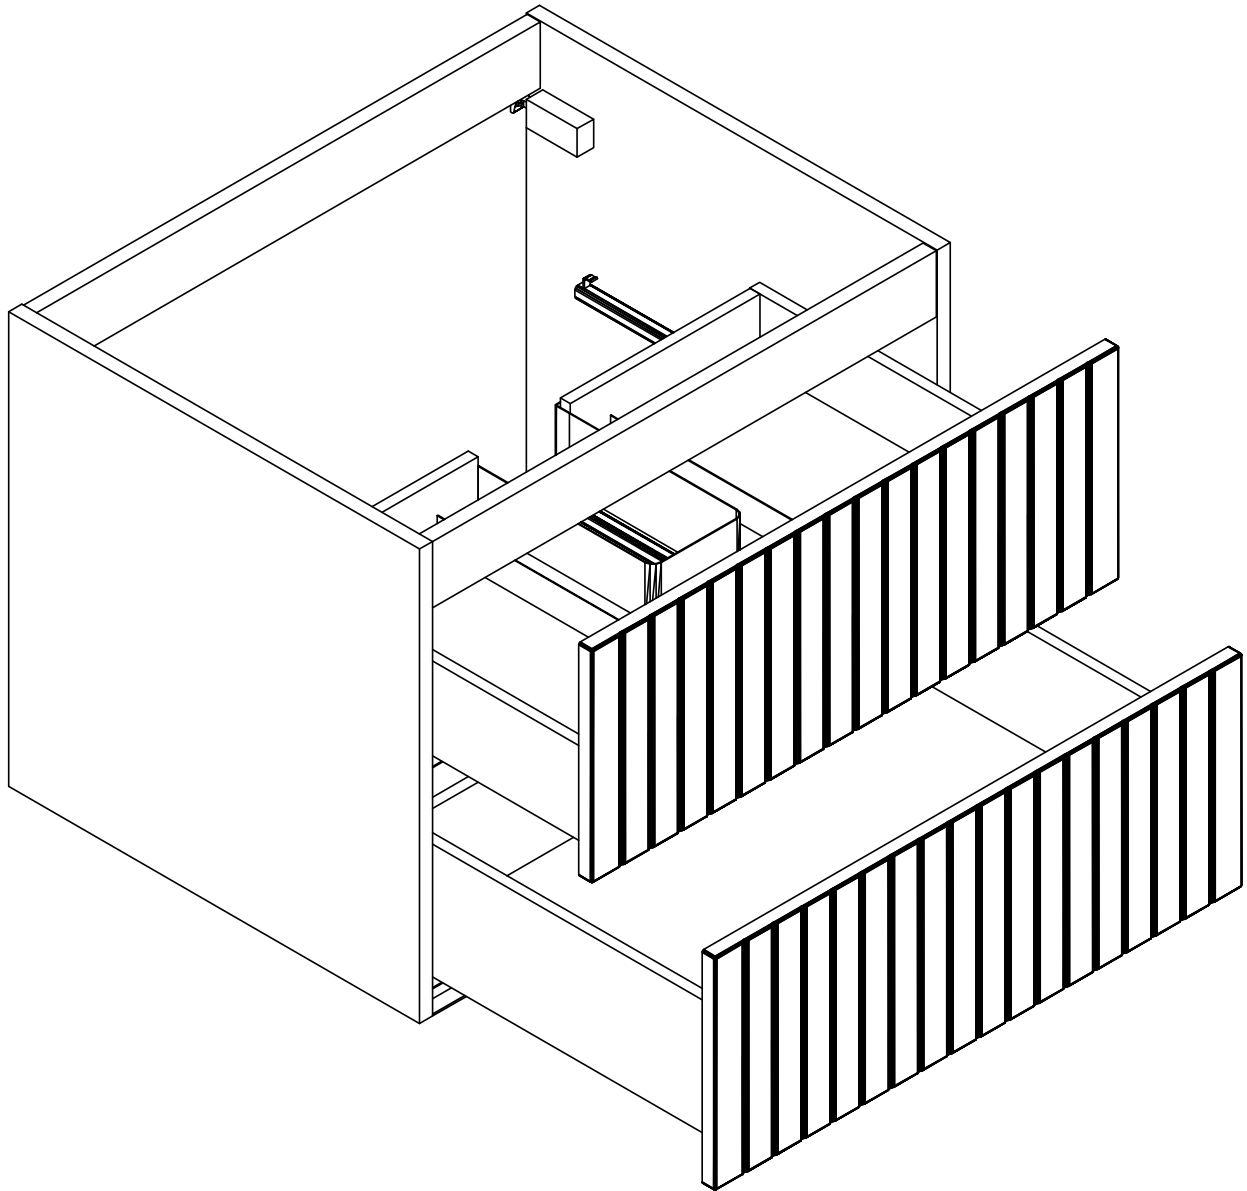

X2

3,5x13

X4