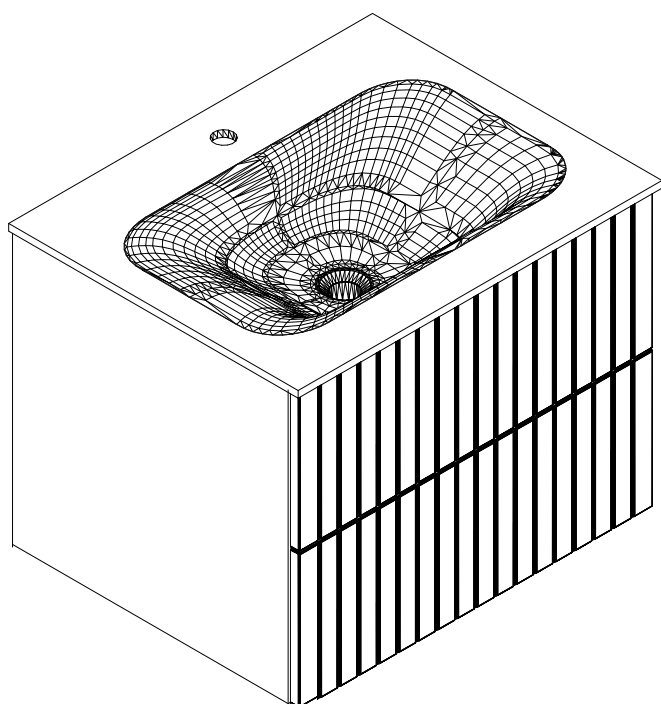

Modele:

Akya Linea 66, Akya Linea 76, Akya Classic 66, Akya Classic 76

Kolory:

biały matt, gun metal matt, biały połysk, gun metal połysk

Dziękujemy Państwu za wybór szafki łazienkowej marki Besco.

Przed rozpoczęciem montażu szafki prosimy o zapoznanie się z niniejszą instrukcją oraz warunkami załączonej gwarancji.

Models:

Akya Linea 66, Akya Linea 76, Akya Classic 66, Akya Classic 76

Colours:

matt white, matt gun metal, glossy white, glossy gun metal

Thank you for choosing Besco bathroom cabinet.

Please read these instructions and the terms of the warranty before installing the cabinet.

Nie zawiera: / Nicht enthalten: / Not included: / Ne contient pas: / Niet bevatten:

X2

3,5x13

X4

1.

2.

3.

4.