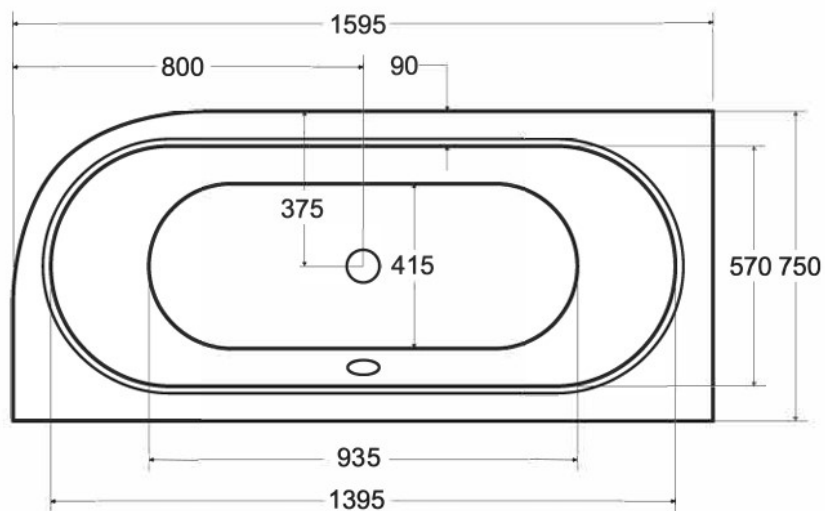

Wanna asymetryczna **AVITA SLIM** lewa 160x75 cm

Więcej informacji: www.besco.eu