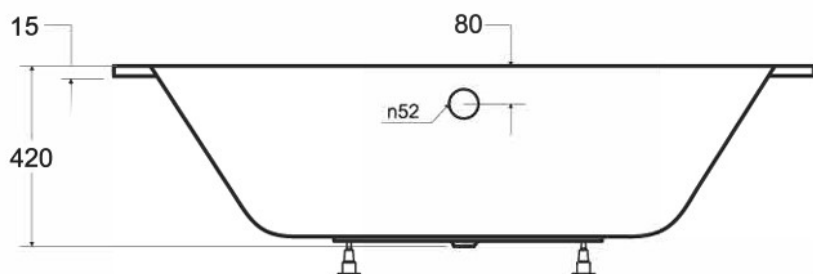

Wanna asymetryczna **AVITA SLIM** lewa 160x75 cm

Więcej informacji: www.besco.eu