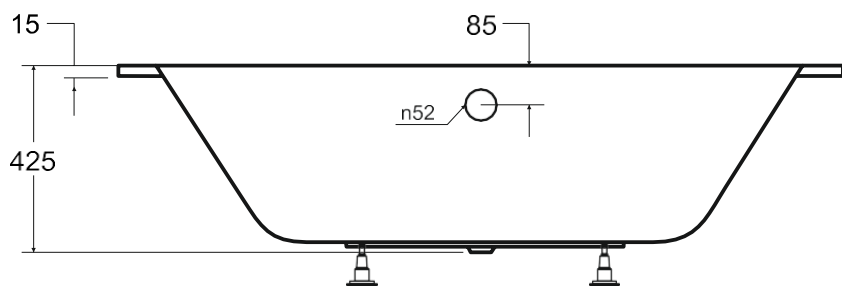

Wanna asymetryczna **AVITA SLIM** lewa 180x80 cm

Więcej informacji: [www.besco.eu](http://www.besco.eu)