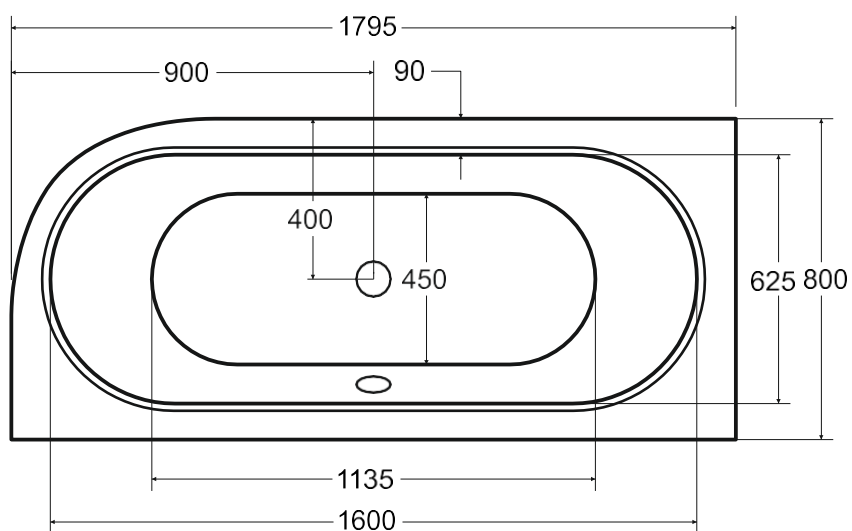

Wanna asymetryczna **AVITA SLIM** lewa 180x80 cm

Więcej informacji: [www.besco.eu](http://www.besco.eu)