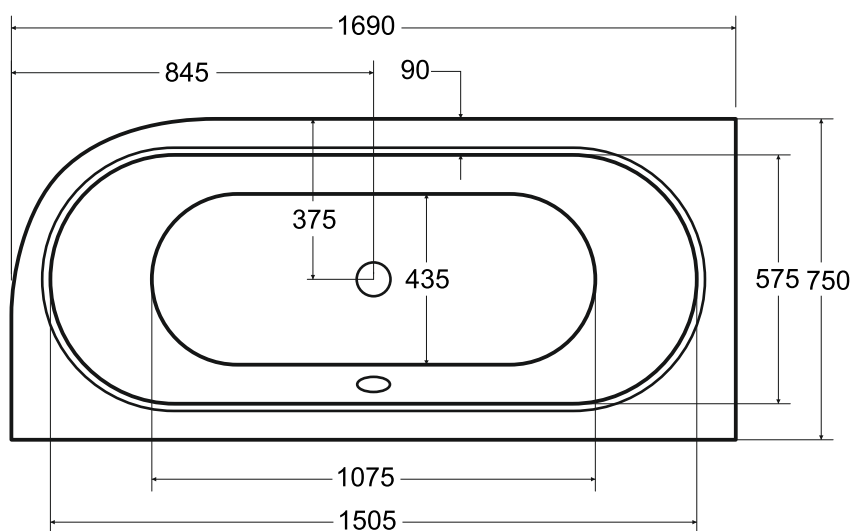

besco Wanna asymetryczna **AVITA SLIM** lewa 170x75 cm

Więcej informacji: www.besco.eu