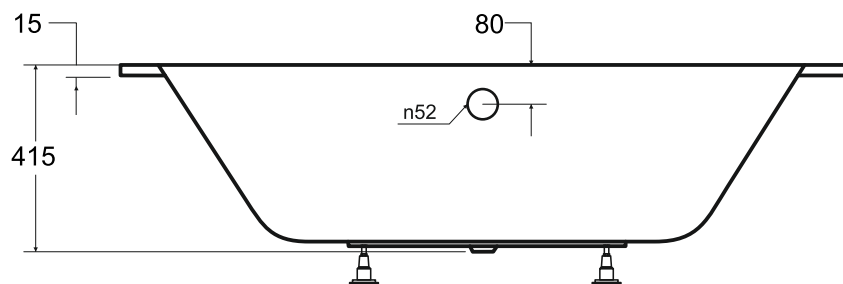

besco Wanna asymetryczna **AVITA SLIM** lewa 170x75 cm

Więcej informacji: www.besco.eu