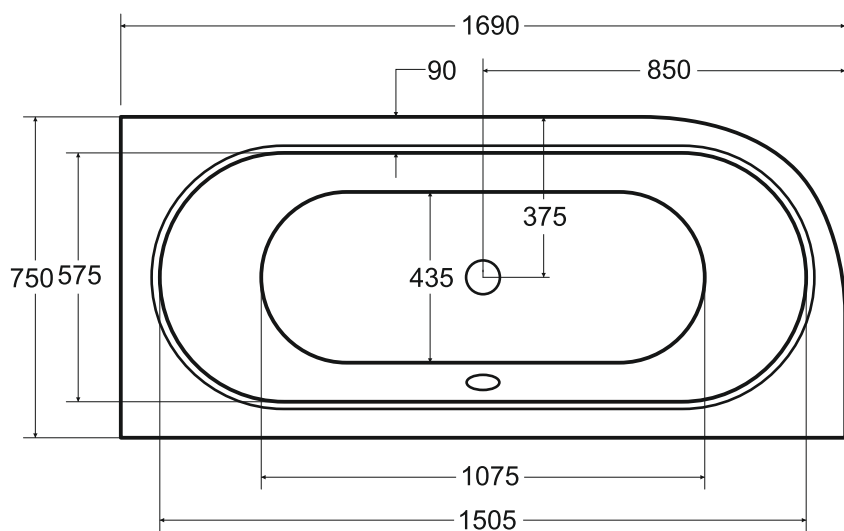

Wanna asymetryczna **AVITA SLIM** prawa 170x75 cm

Więcej informacji: [www.besco.eu](http://www.besco.eu)