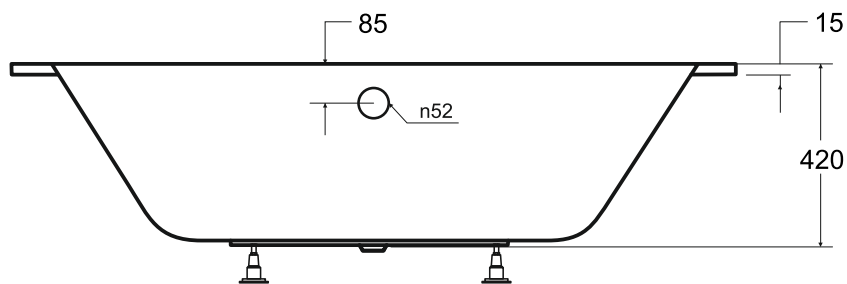

Wanna asymetryczna **AVITA SLIM** prawa 170x75 cm

Więcej informacji: [www.besco.eu](http://www.besco.eu)