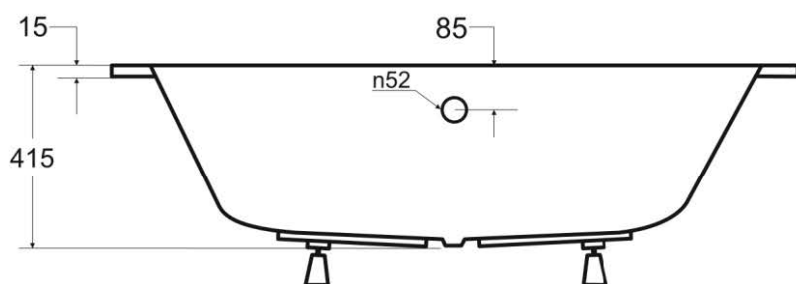

Wanna asymetryczna **INTIMA DUO SLIM** lewa 170 x 125 cm

Więcej informacji: [www.besco.eu](http://www.besco.eu)