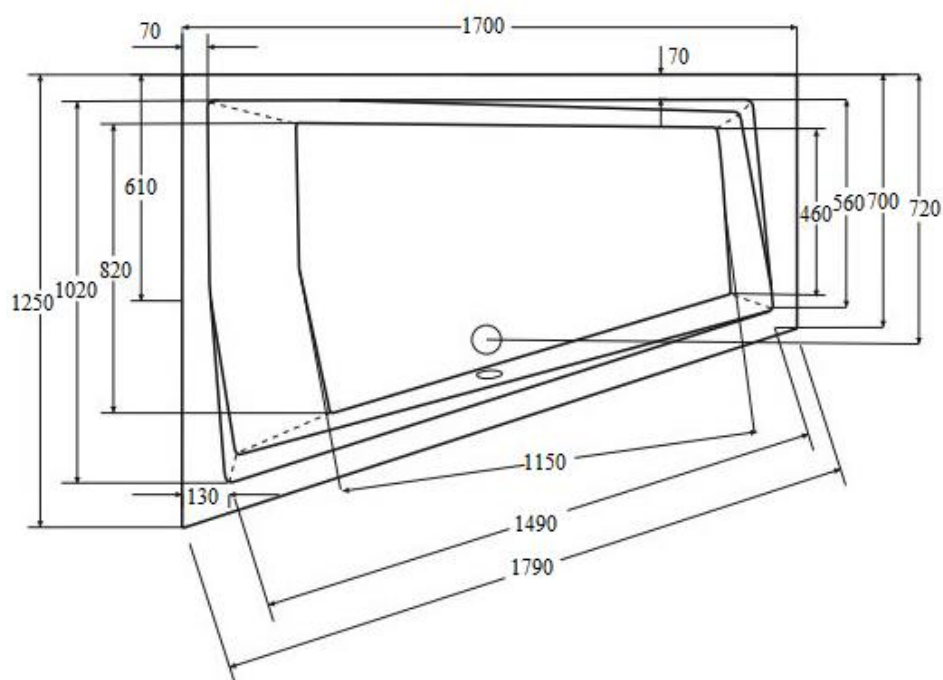

Wanna asymetryczna **INTIMA DUO SLIM** lewa 170 x 125 cm

Więcej informacji: [www.besco.eu](http://www.besco.eu)