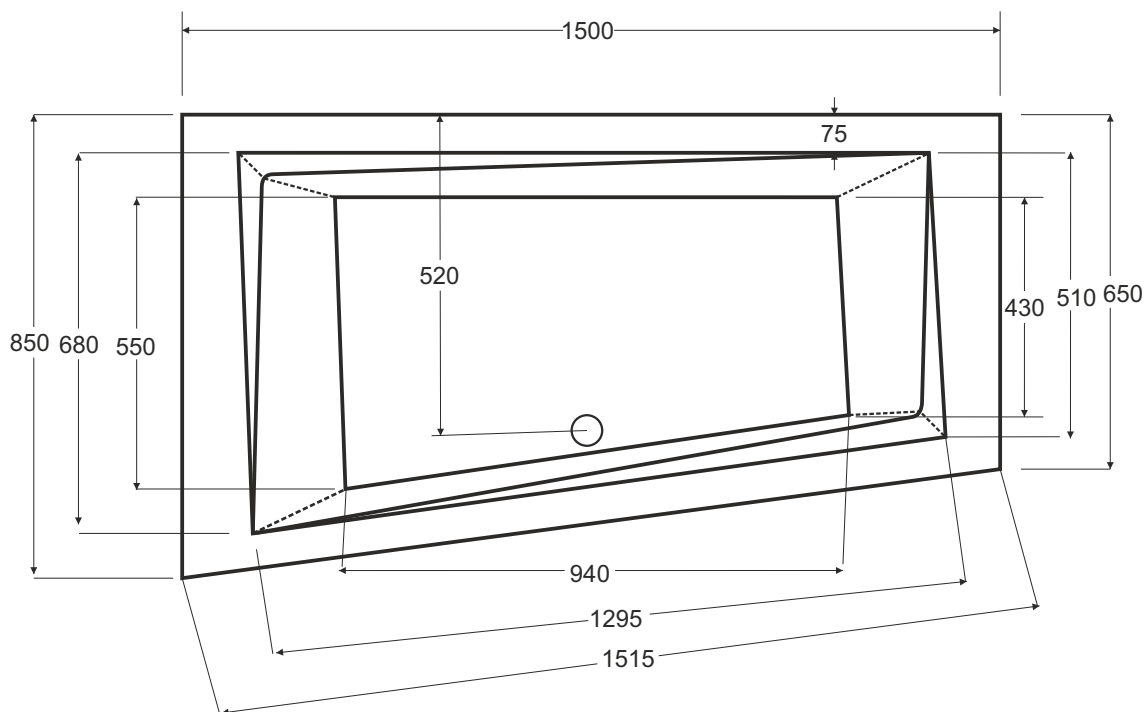

besco Wanna asymetryczna INTIMA SLIM LEWA 150x85cm

Więcej informacji: www.besco.eu

besco