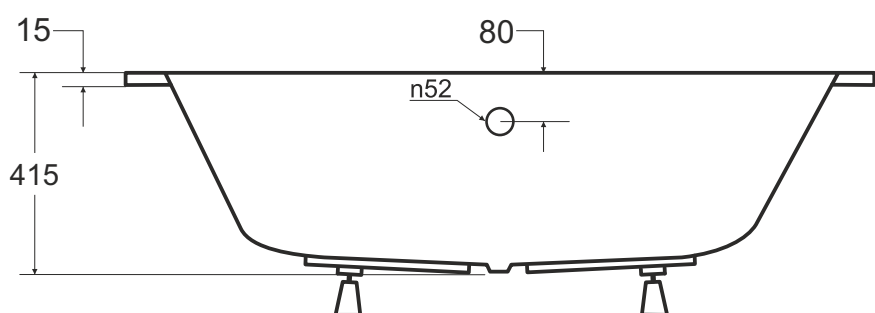

besco Wanna asymetryczna INTIMA SLIM LEWA 150x85cm

Więcej informacji: www.besco.eu

besco