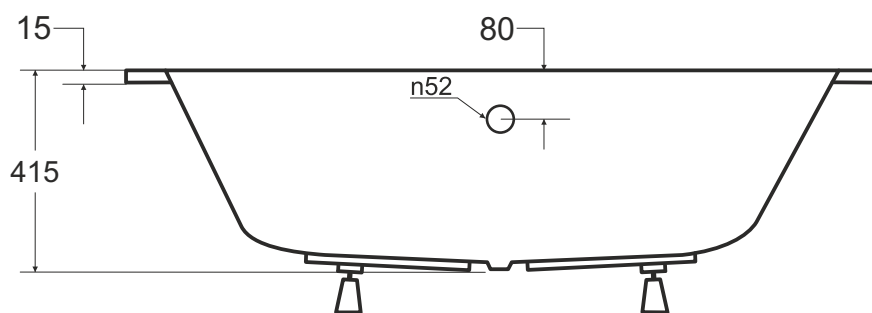

besco Wanna asymetryczna **INTIMA SLIM PRAWA** 150x85cm

Więcej informacji: www.besco.eu

besco