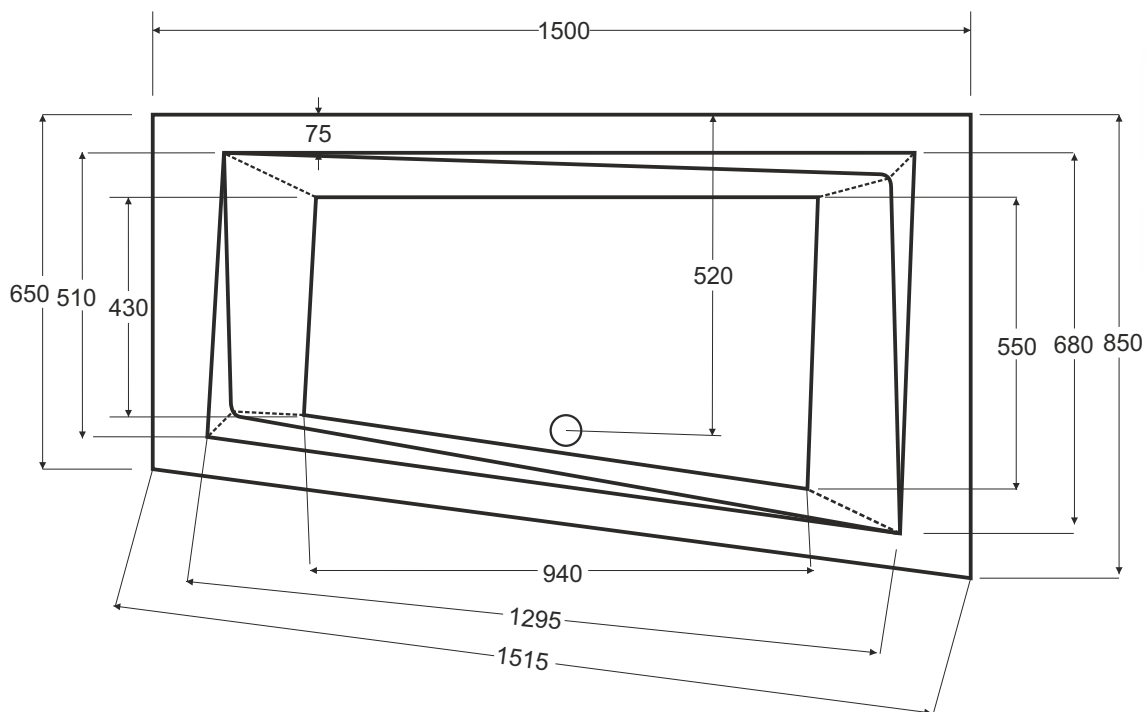

besco Wanna asymetryczna **INTIMA SLIM PRAWA** 150x85cm

Więcej informacji: www.besco.eu

besco