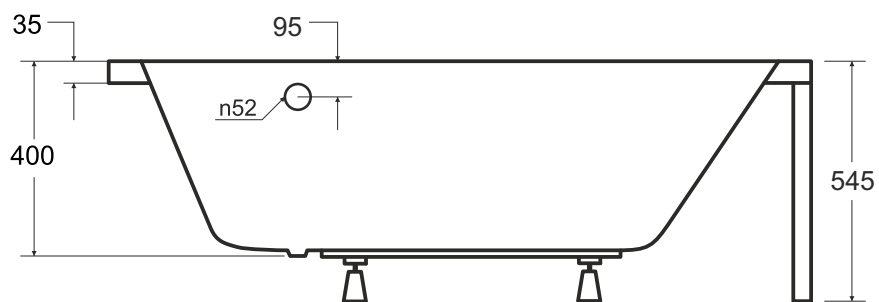

Wanna asymetryczna **MILENA** prawa 150 x 70 cm

Więcej informacji: [www.besco.eu](http://www.besco.eu)