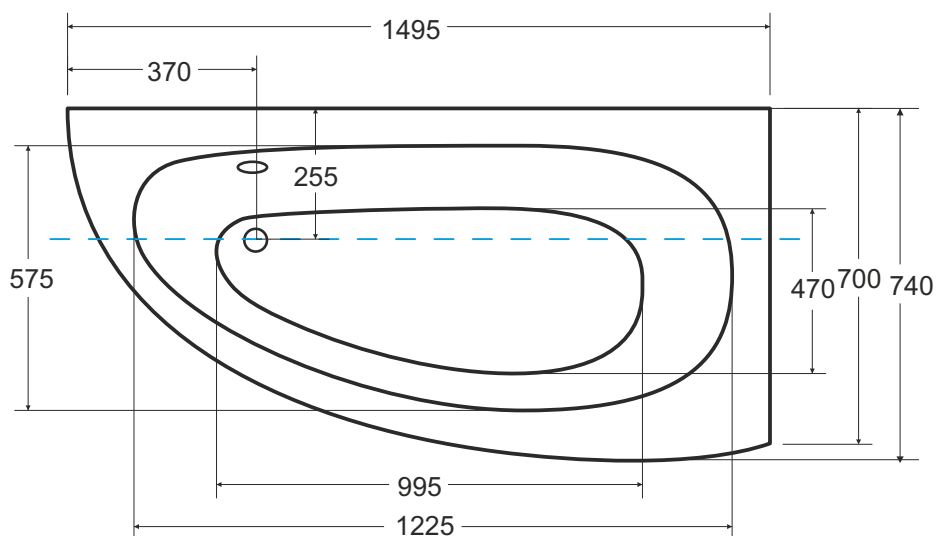

Wanna asymetryczna **MILENA** prawa 150 x 70 cm

Więcej informacji: [www.besco.eu](http://www.besco.eu)