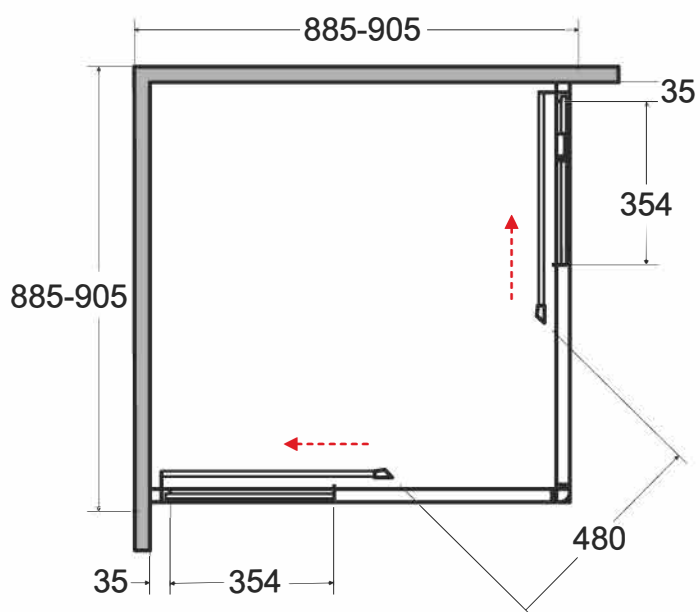

Kabina kwadratowa MODERN BLACK 90

90x90x190 cm

Więcej informacji: www.besco.eu