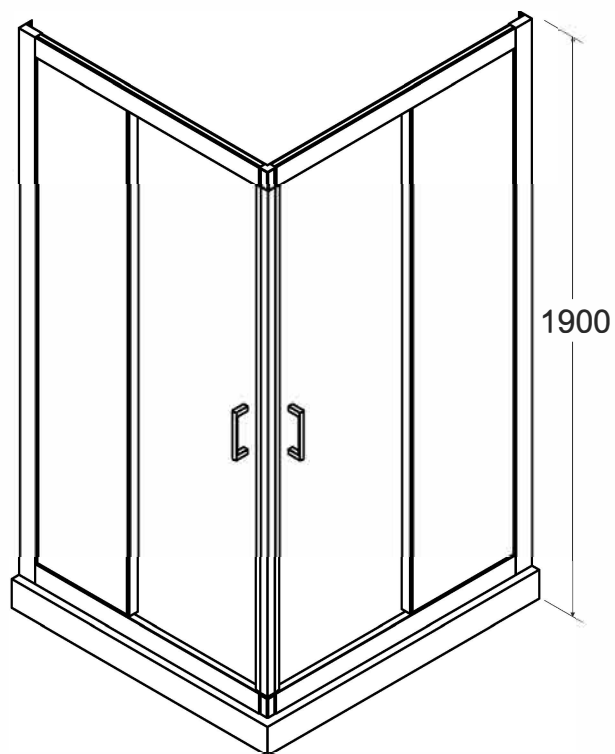

Kabina kwadratowa MODERN BLACK 80

80x80x190 cm

Więcej informacji: www.besco.eu