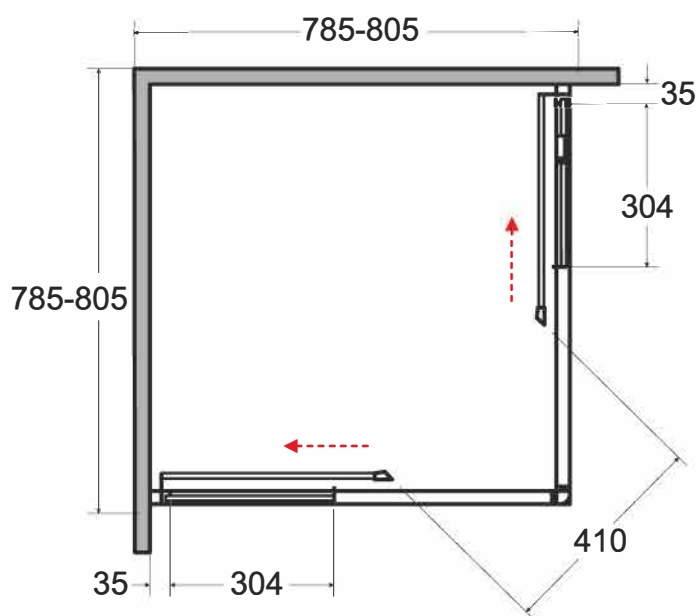

Kabina kwadratowa MODERN BLACK 80

80x80x190 cm

Więcej informacji: www.besco.eu