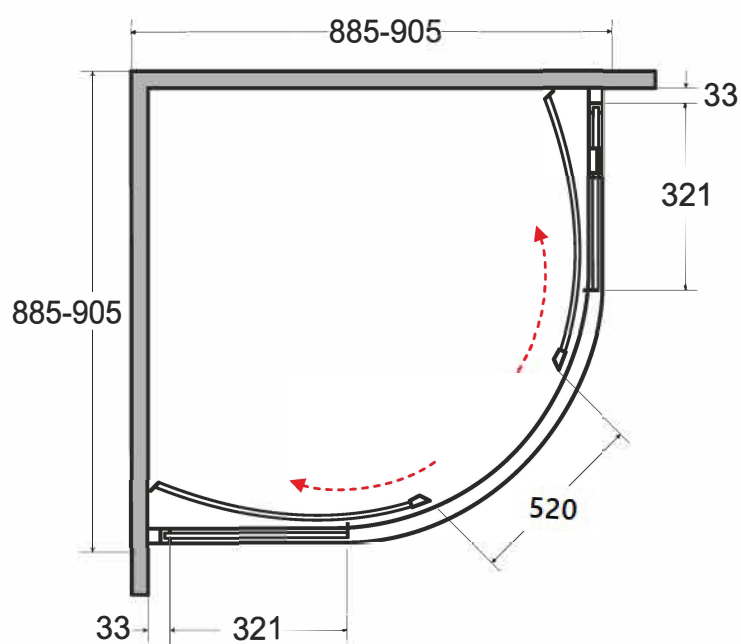

Kabina półokrągła MODERNBLACK 90

90x90x190 cm

Więcej informacji: www.besco.eu