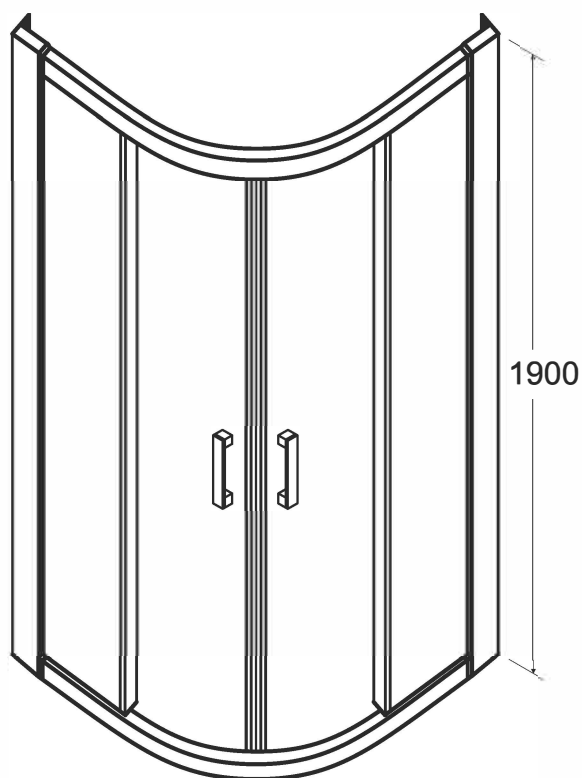

Kabina półokrągła MODERNBLACK 80

80x80x190 cm

Więcej informacji: www.besco.eu