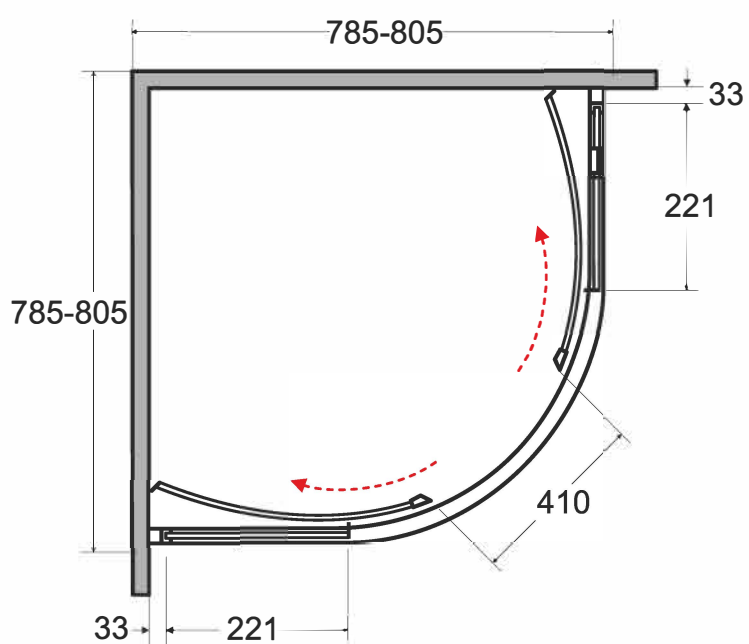

Kabina półokrągła MODERNBLACK 80

80x80x190 cm

Więcej informacji: www.besco.eu