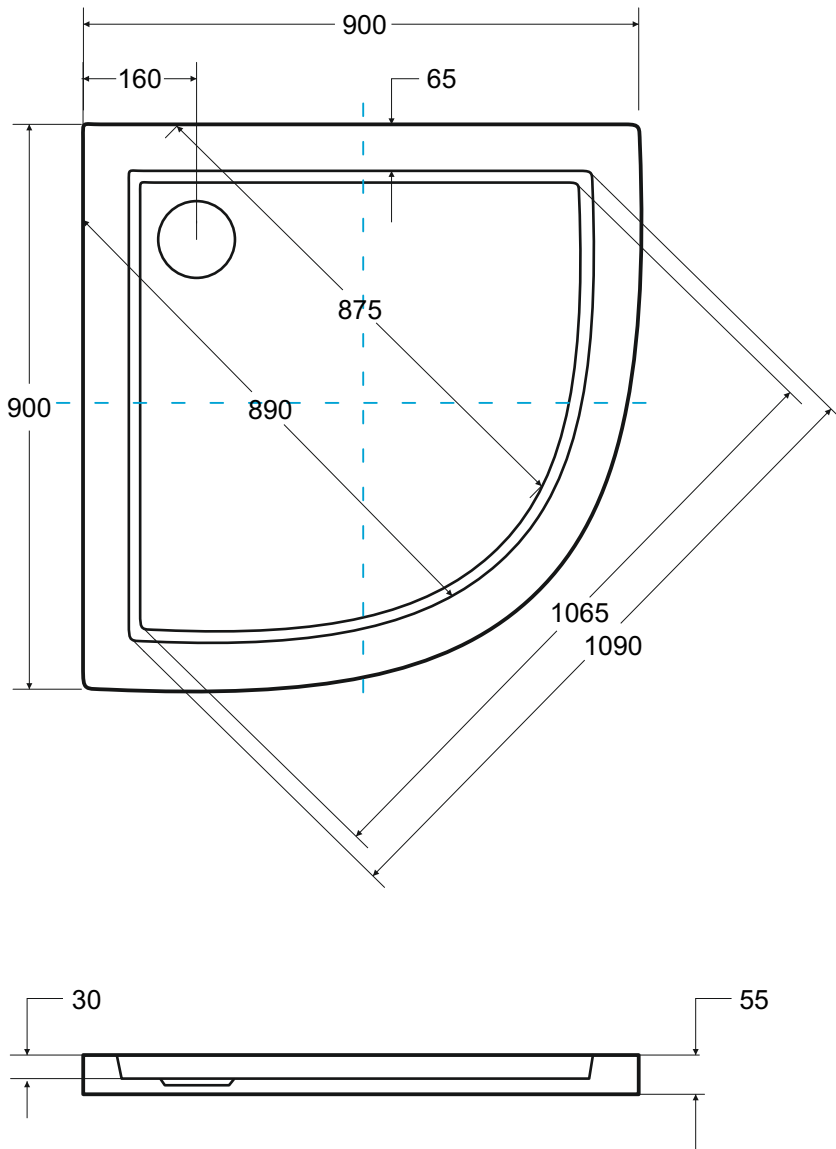

Brodzik półokrągły
ARON SLIMLINE STONE EFFECT NEW
90 x 90 x 5,5 / gł. 3 cm

Więcej informacji: www.besco.eu