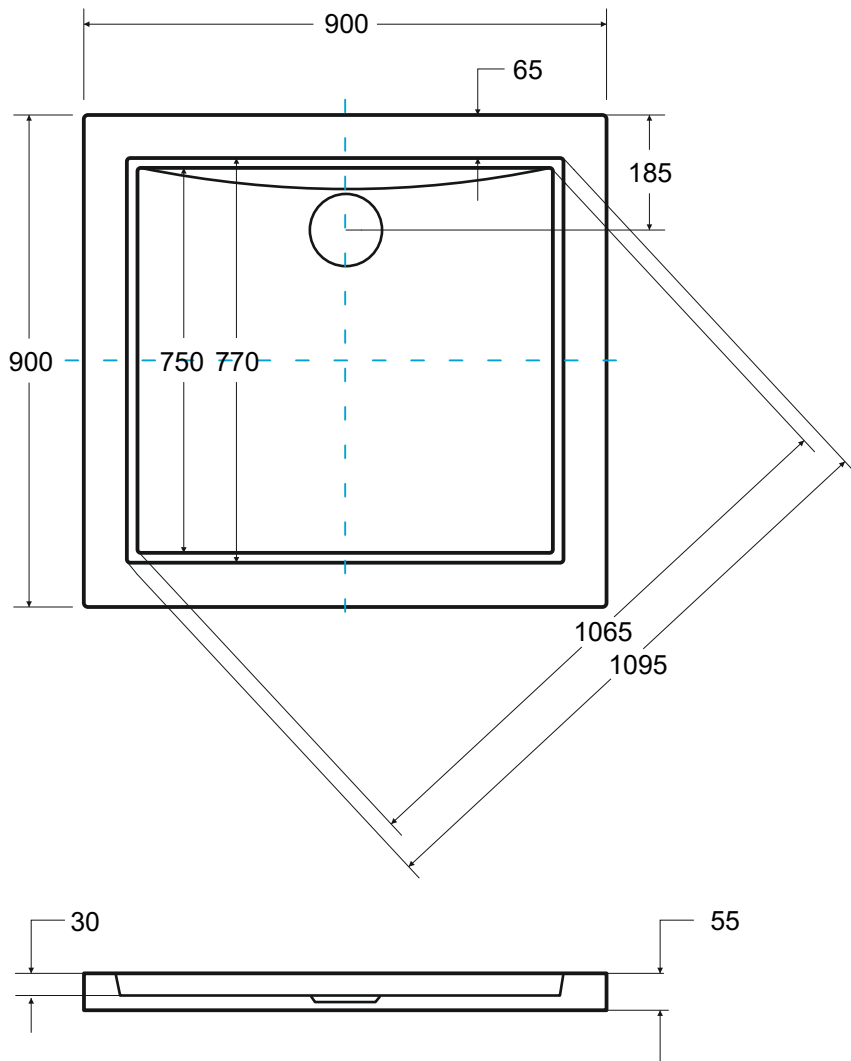

Brodzik kwadratowy
AQUARIUS SLIMLINE STONE EFFECT NEW
90 x 90 x 5,5 / gł. 3 cm

Więcej informacji: www.besco.eu