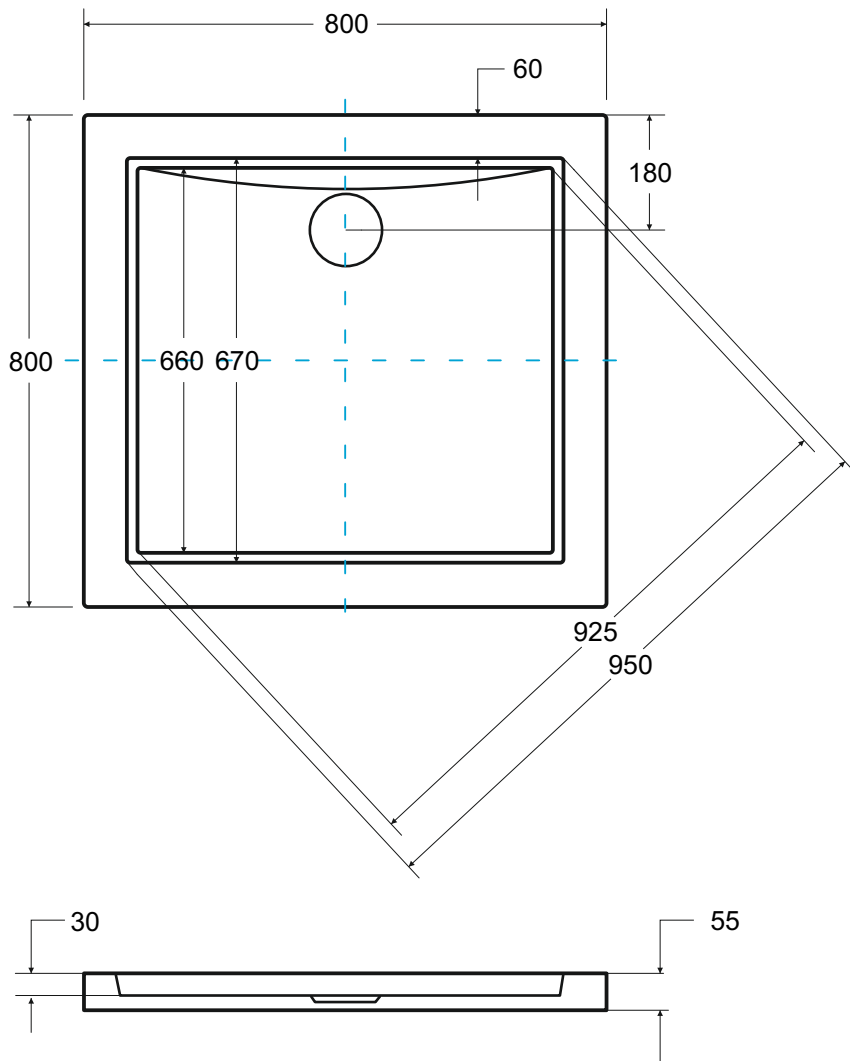

Brodzik kwadratowy
AQUARIUS SLIMLINE STONE EFFECT NEW
80 x 80 x 5,5 / gł. 3 cm

Więcej informacji: www.besco.eu