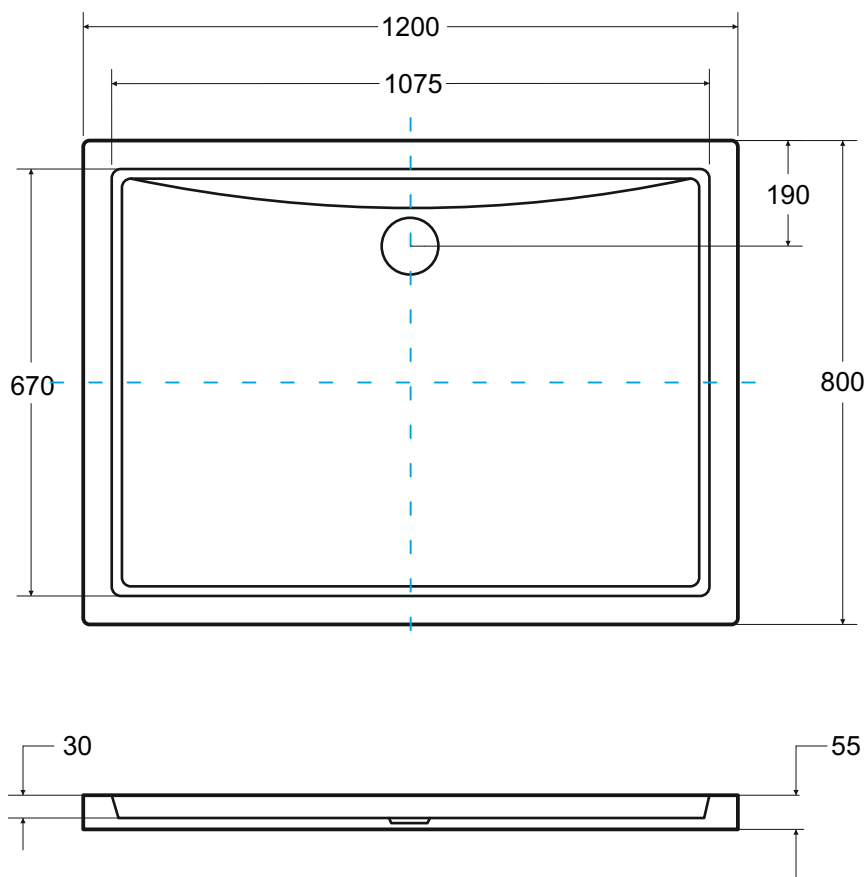

Brodzik prostokątny
ALPINA SLIMLINE STONE EFFECT NEW
120 x 80 x 5,5 / gł. 3 cm

Więcej informacji: www.besco.eu