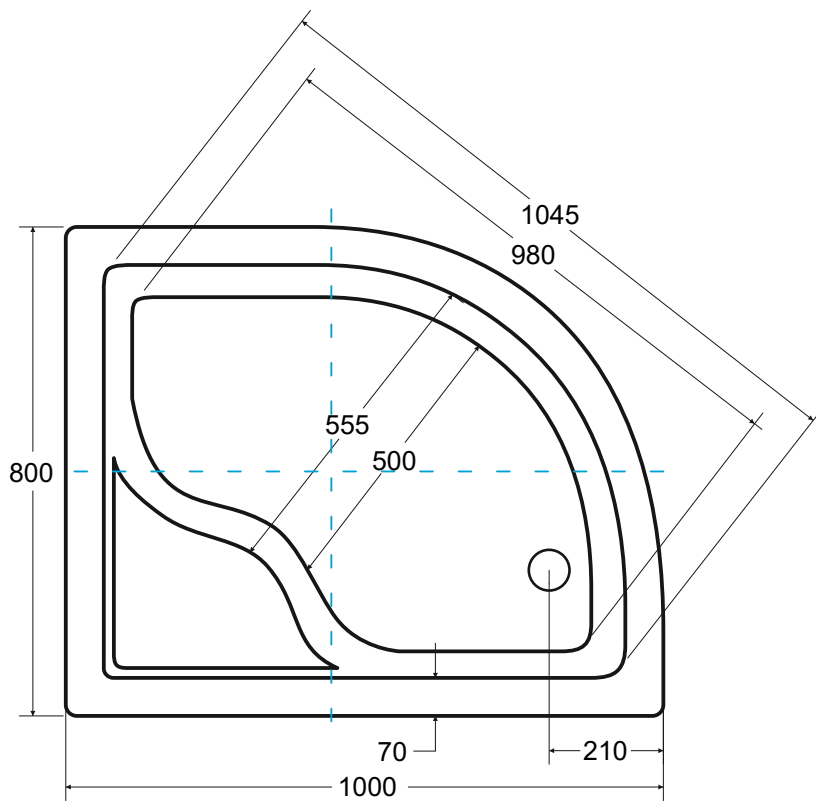

Brodzik asymetryczny **MAXI**
prawy 100 x 80 x 38,5 / gł. 24 cm

Więcej informacji: www.besco.eu