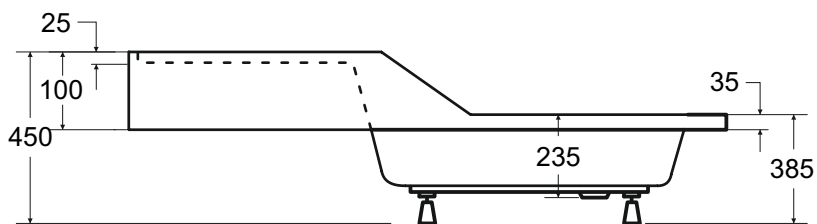

Brodzik asymetryczny **MAXI**
prawy 100 x 80 x 38,5 / gł. 24 cm

Więcej informacji: www.besco.eu