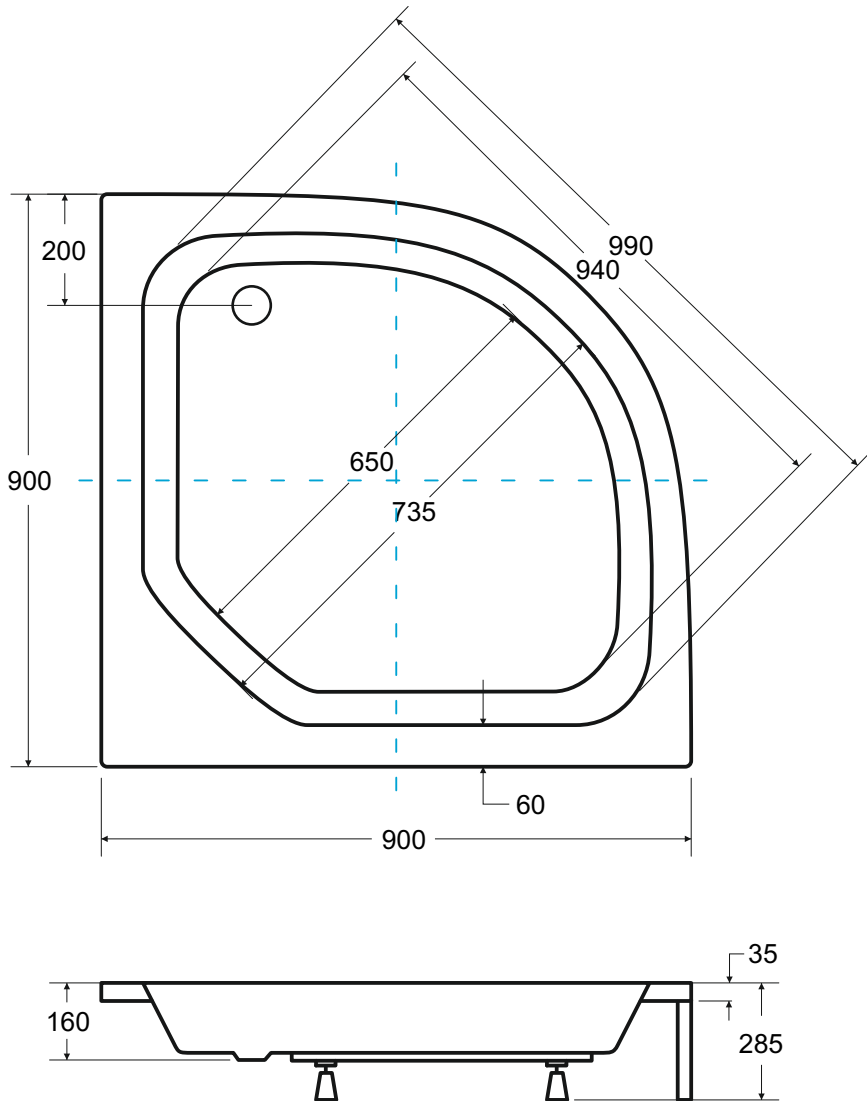

Brodzik półokrągły **DIPER II** 90 x 90 x 28,5 / gł. 15 cm

Więcej informacji: www.besco.eu